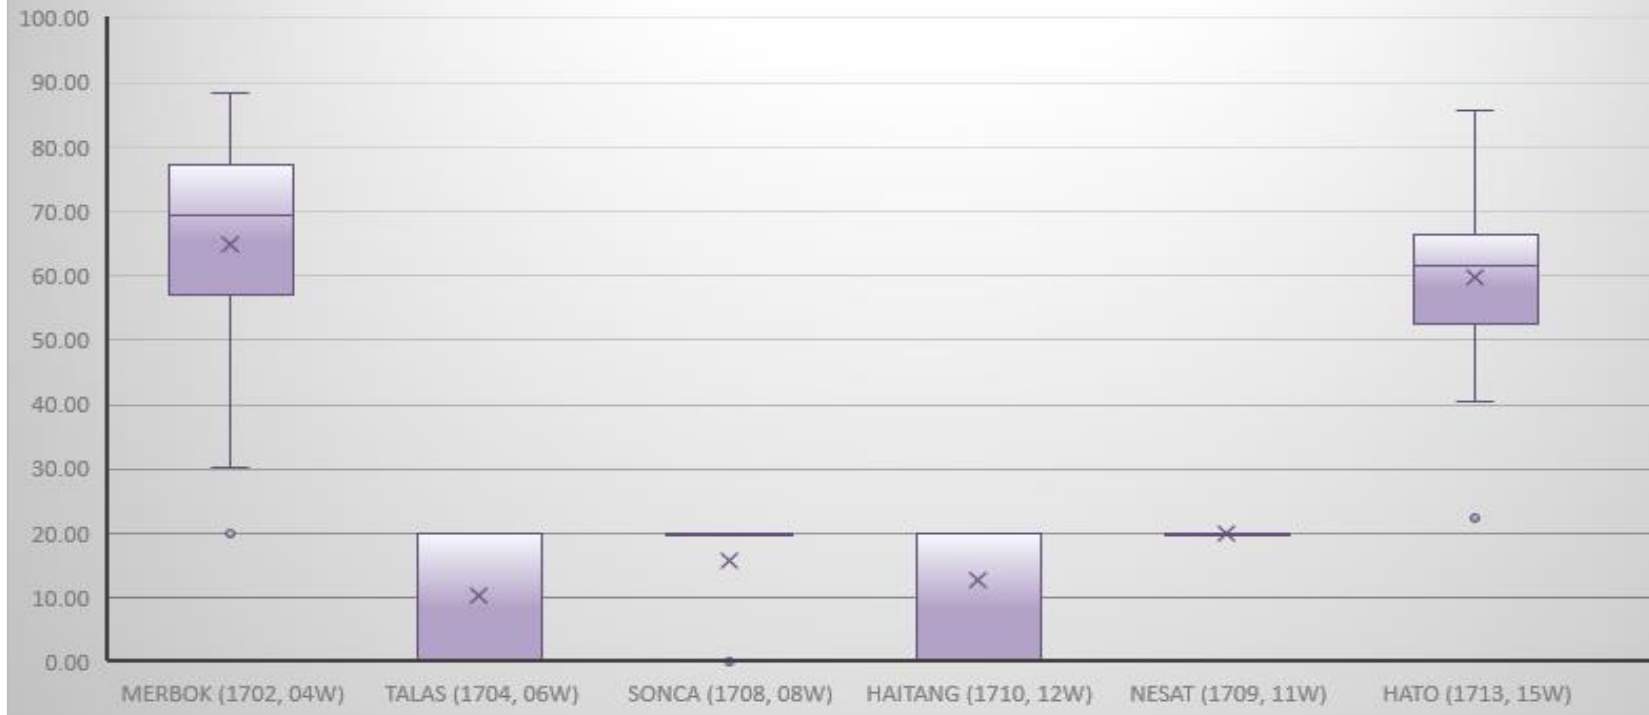

Score Distribution (by TC)

T1 Game Results		2017 ACCUMULATED		27		23		24		19			
NO. OF PARTICIPANTS				27		23		24		19			
RANK	LAST RANK	RISE/FALL	NAME	ROUND	ACCUMULATED SCORE	MERBOK (1702, 04W) ROUND SCORE	MERBOK (1702, 04W) SUBTOTAL	TALAS (1704, 06W) ROUND SCORE	TALAS (1704, 06W) SUBTOTAL	SONCA (1708, 08W) ROUND SCORE	SONCA (1708, 08W) SUBTOTAL	HAITANG (1710, 12W) ROUND SCORE	HAITANG (1710, 12W) SUBTOTAL
1	1	0	蘿莉愛蜜莉	6	217.23	73.23	73.23	20.00	93.23	20.00	113.23	20.00	133.23
2	4	▲ 2	adrianou0328	5	189.00	76.25	76.25	N/A	76.25	0.00	76.25	20.00	96.25
3	7	▲ 4	CR國師部署十二道黃符強	3	185.97	83.25	83.25	N/A	83.25	20.00	103.25	N/A	103.25
4	11	▲ 7	mindulle	3	180.75	77.25	77.25	N/A	77.25	20.00	97.25	N/A	97.25
5	3	▼ 2	Shawn Yu	6	171.71	77.46	77.46	0.00	77.46	20.00	97.46	0.00	97.46
6	9	▲ 3	winner	5	166.00	59.25	59.25	0.00	59.25	20.00	79.25	N/A	79.25
7	19	▲ 12	謙神愛DEREK	3	163.67	78.00	78.00	N/A	78.00	0.00	78.00	N/A	78.00
8	6	▼ 2	Mikuhare	5	162.62	52.24	52.24	20.00	72.24	20.00	92.24	N/A	92.24
9	2	▼ 7	alex hui	4	144.25	84.25	84.25	20.00	104.25	20.00	124.25	N/A	124.25
10	15	▲ 5	Bill Cheng	5	143.50	N/A	0.00	20.00	20.00	20.00	40.00	20.00	60.00
11	15	▲ 4	kutartrain	5	142.25	N/A	0.00	20.00	20.00	20.00	40.00	20.00	60.00
12	14	▲ 2	typhoonholics	4	141.58	41.60	41.60	N/A	41.60	20.00	61.60	20.00	81.60
13	8	▼ 5	Kenneth Chan	6	141.20	60.00	60.00	0.00	60.00	20.00	80.00	0.00	80.00
14	5	▼ 9	Pro-IW	6	136.98	34.60	34.60	20.00	54.60	20.00	74.60	20.00	94.60
15	20	▲ 5	(...)	5	135.00	74.25	74.25	0.00	74.25	0.00	74.25	0.00	74.25
16	30	▲ 14	henrykuanZ	5	106.46	N/A	0.00	0.00	0.00	0.00	0.00	20.00	20.00
17	26	▲ 9	Ratatouille	4	106.10	N/A	0.00	20.00	20.00	20.00	40.00	N/A	40.00
18	30	▲ 12	Hoho	3	102.43	N/A	0.00	N/A	0.00	20.00	20.00	N/A	20.00
19	10	▼ 9	Brian Siu	2	98.65	78.65	78.65	N/A	78.65	N/A	78.65	N/A	78.65
20	12	▼ 8	Kel	2	88.38	88.38	88.38	0.00	88.38	N/A	88.38	N/A	88.38
21	13	▼ 8	Tommyckw2	2	88.28	68.28	68.28	20.00	88.28	N/A	88.28	N/A	88.28
22	30	▲ 8	颱風迷	4	80.53	N/A	0.00	N/A	0.00	20.00	20.00	0.00	20.00
23	15	▼ 8	慕容紫英	4	80.00	N/A	0.00	20.00	20.00	20.00	40.00	20.00	60.00
24	18	▼ 6	Sunny	1	78.73	78.73	78.73	N/A	78.73	N/A	78.73	N/A	78.73
25	N/A	N/A	Ryu4D	1	73.30	N/A	0.00	N/A	0.00	N/A	0.00	N/A	0.00
26	21	▼ 5	Johnny	1	71.94	71.94	71.94	N/A	71.94	N/A	71.94	N/A	71.94
27	22	▼ 5	yuonchitisachild	1	69.75	69.75	69.75	N/A	69.75	N/A	69.75	N/A	69.75
28	23	▼ 5	Wai Leung	1	69.53	69.53	69.53	N/A	69.53	N/A	69.53	N/A	69.53
29	24	▼ 5	Yu On Chit	1	68.52	68.52	68.52	N/A	68.52	N/A	68.52	N/A	68.52
30	25	▼ 5	RT	1	64.28	64.28	64.28	N/A	64.28	N/A	64.28	N/A	64.28
31	N/A	N/A	keyman	1	64.00	N/A	0.00	N/A	0.00	N/A	0.00	N/A	0.00
32	27	▼ 5	kongcheung	1	58.50	58.50	58.50	N/A	58.50	N/A	58.50	N/A	58.50
32	N/A	N/A	Kenwong	1	58.50	N/A	0.00	N/A	0.00	N/A	0.00	N/A	0.00
34	28	▼ 6	Winson Wong	1	55.75	55.75	55.75	N/A	55.75	N/A	55.75	N/A	55.75
35	N/A	N/A	cwailok	1	55.00	N/A	0.00	N/A	0.00	N/A	0.00	N/A	0.00
36	29	▼ 7	SunnyMan111	2	53.88	53.88	53.88	0.00	53.88	N/A	53.88	N/A	53.88
37	N/A	N/A	udk	1	53.13	N/A	0.00	N/A	0.00	N/A	0.00	N/A	0.00
38	N/A	N/A	aharen	1	42.63	N/A	0.00	N/A	0.00	N/A	0.00	N/A	0.00
39	30	▼ 9	Charlotte Sheng	2	40.00	20.00	20.00	20.00	40.00	N/A	40.00	N/A	40.00
39	30	▼ 9	斯冰菊	2	40.00	N/A	0.00	N/A	0.00	20.00	20.00	20.00	40.00
39	30	▼ 9	benlau32	2	40.00	N/A	0.00	N/A	0.00	N/A	0.00	20.00	20.00
42	36	▼ 6	ng	1	30.13	30.13	30.13	N/A	30.13	N/A	30.13	N/A	30.13
43	37	▼ 6	LHY	1	20.00	N/A	0.00	20.00	20.00	N/A	20.00	N/A	20.00
43	37	▼ 6	amber	1	20.00	N/A	0.00	20.00	20.00	N/A	20.00	N/A	20.00
43	37	▼ 6	鄭佳慶	2	20.00	N/A	0.00	0.00	0.00	N/A	0.00	20.00	20.00
43	37	▼ 6	LPY	1	20.00	N/A	0.00	N/A	0.00	20.00	20.00	N/A	20.00
43	37	▼ 6	ALOHA	1	20.00	N/A	0.00	N/A	0.00	20.00	20.00	N/A	20.00
43	37	▼ 6	hks:0)n	1	20.00	N/A	0.00	N/A	0.00	N/A	0.00	20.00	20.00
49	43	▼ 6	waterbottle	1	0.00	N/A	0.00	0.00	0.00	N/A	0.00	N/A	0.00
49	43	▼ 6	Yulida	2	0.00	N/A	0.00	0.00	0.00	N/A	0.00	0.00	0.00
49	43	▼ 6	MICKEY	2	0.00	N/A	0.00	0.00	0.00	0.00	0.00	N/A	0.00
49	43	▼ 6	Gavin	1	0.00	N/A	0.00	N/A	0.00	N/A	0.00	0.00	0.00
49	43	▼ 6	岑CM	1	0.00	N/A	0.00	N/A	0.00	N/A	0.00	0.00	0.00