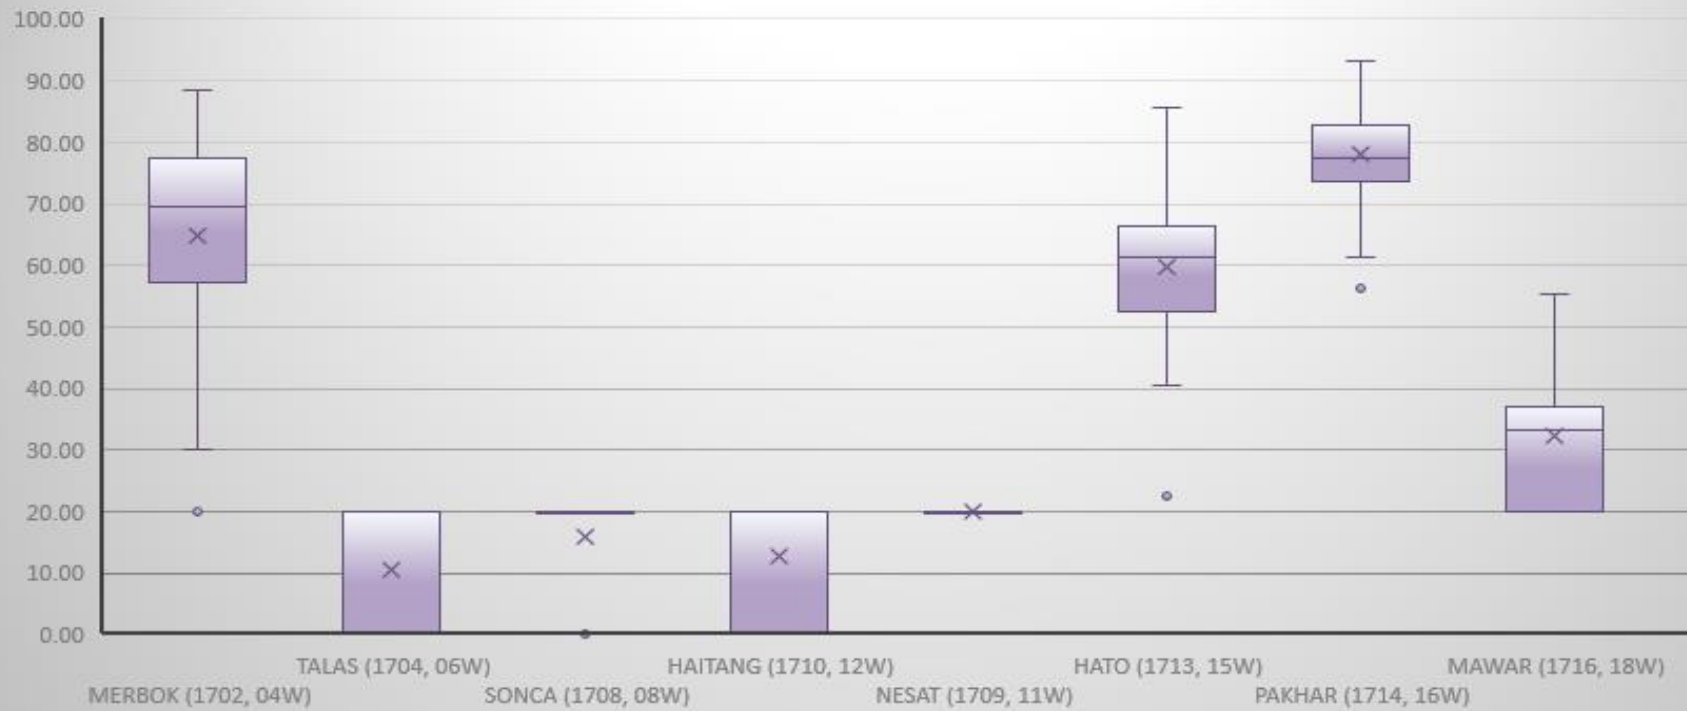

Score Distribution (by TC)

T1 Game Results		2017 ACCUMULATED		27		23		24		19			
		NO. OF PARTICIPANTS											
RANK	LAST RANK	RISE/FALL	NAME	ROUND	ACCUMULATED SCORE	MERBOK (1702, 04W) ROUND SCORE	MERBOK (1702, 04W) SUBTOTAL	TALAS (1704, 06W) ROUND SCORE	TALAS (1704, 06W) SUBTOTAL	SONCA (1708, 08W) ROUND SCORE	SONCA (1708, 08W) SUBTOTAL	HAITANG (1710, 12W) ROUND SCORE	HAITANG (1710, 12W) SUBTOTAL
1	1	0	蘿莉愛蜜莉	8	337.51	73.23	73.23	20.00	93.23	20.00	113.23	20.00	133.23
2	2	0	adrianou0328	7	319.62	76.25	76.25	N/A	76.25	0.00	76.25	20.00	96.25
3	3	0	mindulle	5	310.70	77.25	77.25	N/A	77.25	20.00	97.25	N/A	97.25
4	5	▲1	him8212	5	269.77	78.00	78.00	N/A	78.00	0.00	78.00	N/A	78.00
5	6	▲1	Kenneth Chan	8	265.40	60.00	60.00	0.00	60.00	20.00	80.00	0.00	80.00
6	8	▲2	alex hui	6	256.78	84.25	84.25	20.00	104.25	20.00	124.25	N/A	124.25
7	9	▲2	kutartrain	7	255.53	N/A	0.00	20.00	20.00	20.00	40.00	20.00	60.00
8	10	▲2	Mikuhare	7	251.22	52.24	52.24	20.00	72.24	20.00	92.24	N/A	92.24
9	4	▼5	winner	6	246.78	59.25	59.25	0.00	59.25	20.00	79.25	N/A	79.25
10	7	▼3	Bill Cheng	7	242.28	N/A	0.00	20.00	20.00	20.00	40.00	20.00	60.00
11	11	0	typhoonolics	6	238.20	41.60	41.60	N/A	41.60	20.00	61.60	20.00	81.60
12	15	▲3	Hoho	5	226.68	N/A	0.00	N/A	0.00	20.00	20.00	N/A	20.00
13	12	▼1	Pro-IW	8	218.48	34.60	34.60	20.00	54.60	20.00	74.60	20.00	94.60
14	13	▼1	henrykuanZ	7	216.38	N/A	0.00	0.00	0.00	0.00	0.00	20.00	20.00
15	14	▼1	CR國師部署十二道黃符強	4	212.47	83.25	83.25	N/A	83.25	20.00	103.25	N/A	103.25
16	17	▲1	慕容紫英	6	207.66	N/A	0.00	20.00	20.00	20.00	40.00	20.00	60.00
17	18	▲1	颯風迷	6	175.05	N/A	0.00	N/A	0.00	20.00	20.00	0.00	20.00
18	16	▼2	Shawn Yu	6	171.71	77.46	77.46	0.00	77.46	20.00	97.46	0.00	97.46
19	20	▲1	Ratatouille	5	140.85	N/A	0.00	20.00	20.00	20.00	40.00	N/A	40.00
20	19	▼1	(...)	5	135.00	74.25	74.25	0.00	74.25	0.00	74.25	0.00	74.25
21	24	▲3	Kel	3	121.73	88.38	88.38	0.00	88.38	N/A	88.38	N/A	88.38
22	29	▲7	Ryu4D	2	119.08	N/A	0.00	N/A	0.00	N/A	0.00	N/A	0.00
23	23	0	cheng kai hing	4	112.58	N/A	0.00	0.00	0.00	N/A	0.00	20.00	20.00
24	21	▼3	Brian Siu	2	98.65	78.65	78.65	N/A	78.65	N/A	78.65	N/A	78.65
25	22	▼3	JLSPM	1	93.28	N/A	0.00	N/A	0.00	N/A	0.00	N/A	0.00
26	41	▲15	udk	2	88.38	N/A	0.00	N/A	0.00	N/A	0.00	N/A	0.00
27	25	▼2	Tommyckw2	2	88.28	68.28	68.28	20.00	88.28	N/A	88.28	N/A	88.28
28	26	▼2	heihei	1	81.57	N/A	0.00	N/A	0.00	N/A	0.00	N/A	0.00
29	27	▼2	Sunny	1	78.73	78.73	78.73	N/A	78.73	N/A	78.73	N/A	78.73
30	28	▼2	ElsonYkc	1	76.52	N/A	0.00	N/A	0.00	N/A	0.00	N/A	0.00
31	30	▼1	Johnny	1	71.94	71.94	71.94	N/A	71.94	N/A	71.94	N/A	71.94
32	31	▼1	yuonchitisachild	1	69.75	69.75	69.75	N/A	69.75	N/A	69.75	N/A	69.75
33	32	▼1	Wai Leung	1	69.53	69.53	69.53	N/A	69.53	N/A	69.53	N/A	69.53
34	33	▼1	Yu On Chit	1	68.52	68.52	68.52	N/A	68.52	N/A	68.52	N/A	68.52
35	34	▼1	RT	1	64.28	64.28	64.28	N/A	64.28	N/A	64.28	N/A	64.28
36	35	▼1	keyman	1	64.00	N/A	0.00	N/A	0.00	N/A	0.00	N/A	0.00
37	43	▲6	斯冰菊	3	60.00	N/A	0.00	N/A	0.00	20.00	20.00	20.00	40.00
38	36	▼2	kongcheung	1	58.50	58.50	58.50	N/A	58.50	N/A	58.50	N/A	58.50
38	36	▼2	Kenwong	1	58.50	N/A	0.00	N/A	0.00	N/A	0.00	N/A	0.00
40	38	▼2	Winson Wong	1	55.75	55.75	55.75	N/A	55.75	N/A	55.75	N/A	55.75
41	39	▼2	cwailok	1	55.00	N/A	0.00	N/A	0.00	N/A	0.00	N/A	0.00
42	40	▼2	SunnyMan111	2	53.88	53.88	53.88	0.00	53.88	N/A	53.88	N/A	53.88
43	N/A	N/A	Terry Chan	1	53.00	N/A	0.00	N/A	0.00	N/A	0.00	N/A	0.00
44	42	▼2	aharen	1	42.63	N/A	0.00	N/A	0.00	N/A	0.00	N/A	0.00
45	43	▼2	Charlotte Sheng	2	40.00	20.00	20.00	20.00	40.00	N/A	40.00	N/A	40.00
45	43	▼2	benlau32	2	40.00	N/A	0.00	N/A	0.00	N/A	0.00	20.00	20.00
47	N/A	N/A	ESSConson	1	37.75	N/A	0.00	N/A	0.00	N/A	0.00	N/A	0.00
48	46	▼2	ng	1	30.13	30.13	30.13	N/A	30.13	N/A	30.13	N/A	30.13
49	N/A	N/A	wch	1	28.75	N/A	0.00	N/A	0.00	N/A	0.00	N/A	0.00
50	47	▼3	LHY	1	20.00	N/A	0.00	20.00	20.00	N/A	20.00	N/A	20.00
50	47	▼3	amber	1	20.00	N/A	0.00	20.00	20.00	N/A	20.00	N/A	20.00
50	47	▼3	LPY	1	20.00	N/A	0.00	N/A	0.00	20.00	20.00	N/A	20.00
50	47	▼3	ALOHA	1	20.00	N/A	0.00	N/A	0.00	20.00	20.00	N/A	20.00
50	47	▼3	hks:ojn	1	20.00	N/A	0.00	N/A	0.00	N/A	0.00	20.00	20.00
50	N/A	N/A	周浚霆	1	20.00	N/A	0.00	N/A	0.00	N/A	0.00	N/A	0.00
50	N/A	N/A	tintin	1	20.00	N/A	0.00	N/A	0.00	N/A	0.00	N/A	0.00