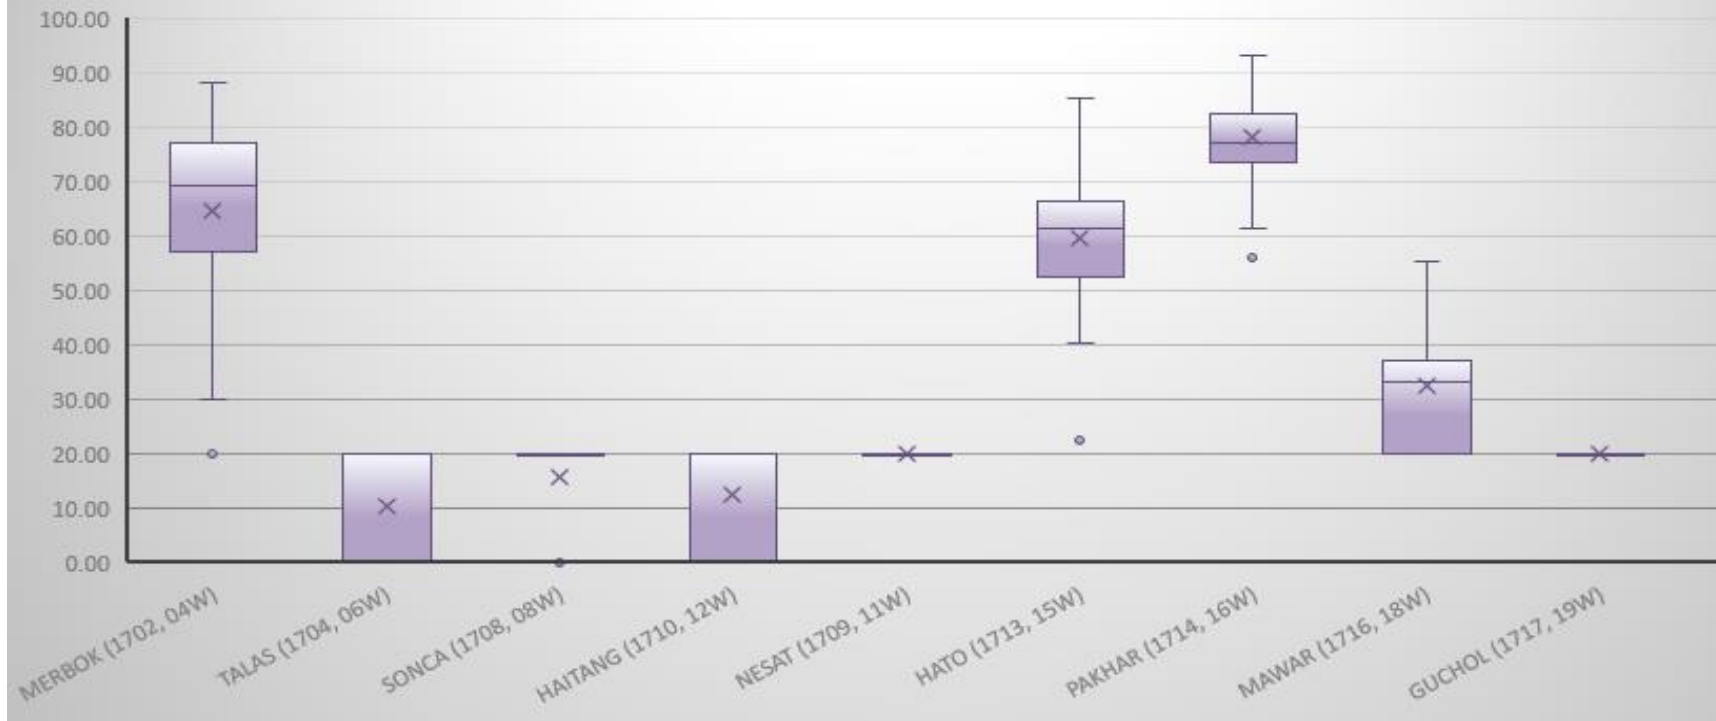

T1 Game Results		2017 ACCUMULATED		27		23		24		19			
NO. OF PARTICIPANTS													
RANK	LAST RANK	RISE/FALL	NAME	ROUND	ACCUMULATED SCORE	MERBOK (1702, 04W) ROUND SCORE	MERBOK (1702, 04W) SUBTOTAL	TALAS (1704, 06W) ROUND SCORE	TALAS (1704, 06W) SUBTOTAL	SONCA (1708, 08W) ROUND SCORE	SONCA (1708, 08W) SUBTOTAL	HAITANG (1710, 12W) ROUND SCORE	HAITANG (1710, 12W) SUBTOTAL
1	1	0	蘿莉愛蜜莉	9	357.51	73.23	73.23	20.00	93.23	20.00	113.23	20.00	133.23
2	2	0	adrianou0328	8	339.62	76.25	76.25	N/A	76.25	0.00	76.25	20.00	96.25
3	3	0	mindulle	6	330.70	77.25	77.25	N/A	77.25	20.00	97.25	N/A	97.25
4	5	▲1	Kenneth Chan	9	285.40	60.00	60.00	0.00	60.00	20.00	80.00	0.00	80.00
5	6	▲1	alex hui	7	276.78	84.25	84.25	20.00	104.25	20.00	124.25	N/A	124.25
6	7	▲1	kutartrain	8	275.53	N/A	0.00	20.00	20.00	20.00	40.00	20.00	60.00
7	8	▲1	Mikuhare	8	271.22	52.24	52.24	20.00	72.24	20.00	92.24	N/A	92.24
8	4	▼4	him8212	5	269.77	78.00	78.00	N/A	78.00	0.00	78.00	N/A	78.00
9	10	▲1	Bill Cheng	8	262.28	N/A	0.00	20.00	20.00	20.00	40.00	20.00	60.00
10	11	▲1	typhoonholics	7	258.20	41.60	41.60	N/A	41.60	20.00	61.60	20.00	81.60
11	9	▼2	winner	6	246.78	59.25	59.25	0.00	59.25	20.00	79.25	N/A	79.25
12	12	0	Hoho	6	246.68	N/A	0.00	N/A	0.00	20.00	20.00	N/A	20.00
13	13	0	Pro-IW	9	238.48	34.60	34.60	20.00	54.60	20.00	74.60	20.00	94.60
14	16	▲2	慕容紫英	7	227.66	N/A	0.00	20.00	20.00	20.00	40.00	20.00	60.00
15	14	▼1	henrykuanZ	7	216.38	N/A	0.00	0.00	0.00	0.00	0.00	20.00	20.00
16	15	▼1	CR國師部署十二道黃符強	4	212.47	83.25	83.25	N/A	83.25	20.00	103.25	N/A	103.25
17	17	0	颯風迷	7	195.05	N/A	0.00	N/A	0.00	20.00	20.00	0.00	20.00
18	18	0	Shawn Yu	6	171.71	77.46	77.46	0.00	77.46	20.00	97.46	0.00	97.46
19	19	0	Ratatouille	6	160.85	N/A	0.00	20.00	20.00	20.00	40.00	N/A	40.00
20	21	▲1	Kel	4	141.73	88.38	88.38	0.00	88.38	N/A	88.38	N/A	88.38
21	22	▲1	Ryu4D	3	139.08	N/A	0.00	N/A	0.00	N/A	0.00	N/A	0.00
22	20	▼2	(-)	5	135.00	74.25	74.25	0.00	74.25	0.00	74.25	0.00	74.25
23	23	0	cheng kai hing	4	112.58	N/A	0.00	0.00	0.00	N/A	0.00	20.00	20.00
24	24	0	Brian Siu	2	98.65	78.65	78.65	N/A	78.65	N/A	78.65	N/A	78.65
25	25	0	JLSPM	1	93.28	N/A	0.00	N/A	0.00	N/A	0.00	N/A	0.00
26	26	0	udk	2	88.38	N/A	0.00	N/A	0.00	N/A	0.00	N/A	0.00
27	27	0	Tommyckw2	2	88.28	68.28	68.28	20.00	88.28	N/A	88.28	N/A	88.28
28	28	0	heihei	1	81.57	N/A	0.00	N/A	0.00	N/A	0.00	N/A	0.00
29	29	0	Sunny	1	78.73	78.73	78.73	N/A	78.73	N/A	78.73	N/A	78.73
30	30	0	ElsonYkc	1	76.52	N/A	0.00	N/A	0.00	N/A	0.00	N/A	0.00
31	31	0	Johnny	1	71.94	71.94	71.94	N/A	71.94	N/A	71.94	N/A	71.94
32	32	0	yuonchitisachild	1	69.75	69.75	69.75	N/A	69.75	N/A	69.75	N/A	69.75
33	33	0	Wai Leung	1	69.53	69.53	69.53	N/A	69.53	N/A	69.53	N/A	69.53
34	34	0	Yu On Chit	1	68.52	68.52	68.52	N/A	68.52	N/A	68.52	N/A	68.52
35	35	0	RT	1	64.28	64.28	64.28	N/A	64.28	N/A	64.28	N/A	64.28
36	36	0	keyman	1	64.00	N/A	0.00	N/A	0.00	N/A	0.00	N/A	0.00
37	37	0	斯冰菊	3	60.00	N/A	0.00	N/A	0.00	20.00	20.00	20.00	40.00
38	38	0	kongcheung	1	58.50	58.50	58.50	N/A	58.50	N/A	58.50	N/A	58.50
38	38	0	Kenwong	1	58.50	N/A	0.00	N/A	0.00	N/A	0.00	N/A	0.00
40	40	0	Winson Wong	1	55.75	55.75	55.75	N/A	55.75	N/A	55.75	N/A	55.75
41	41	0	cwailok	1	55.00	N/A	0.00	N/A	0.00	N/A	0.00	N/A	0.00
42	42	0	SunnyMan111	2	53.88	53.88	53.88	0.00	53.88	N/A	53.88	N/A	53.88
43	43	0	Terry Chan	1	53.00	N/A	0.00	N/A	0.00	N/A	0.00	N/A	0.00
44	44	0	aharen	1	42.63	N/A	0.00	N/A	0.00	N/A	0.00	N/A	0.00
45	45	0	Charlotte Sheng	2	40.00	20.00	20.00	20.00	40.00	N/A	40.00	N/A	40.00
45	45	0	benlau32	2	40.00	N/A	0.00	N/A	0.00	N/A	0.00	20.00	20.00
47	47	0	ESSConson	1	37.75	N/A	0.00	N/A	0.00	N/A	0.00	N/A	0.00
48	48	0	ng	1	30.13	30.13	30.13	N/A	30.13	N/A	30.13	N/A	30.13
49	49	0	wch	1	28.75	N/A	0.00	N/A	0.00	N/A	0.00	N/A	0.00
50	50	0	LHY	1	20.00	N/A	0.00	20.00	20.00	N/A	20.00	N/A	20.00
50	50	0	amber	1	20.00	N/A	0.00	20.00	20.00	N/A	20.00	N/A	20.00
50	50	0	LPY	1	20.00	N/A	0.00	N/A	0.00	20.00	20.00	N/A	20.00
50	50	0	ALOHA	1	20.00	N/A	0.00	N/A	0.00	20.00	20.00	N/A	20.00
50	50	0	hks:ojn	1	20.00	N/A	0.00	N/A	0.00	N/A	0.00	20.00	20.00
50	50	0	周浚輝	1	20.00	N/A	0.00	N/A	0.00	N/A	0.00	N/A	0.00
50	50	0	tintin	1	20.00	N/A	0.00	N/A	0.00	N/A	0.00	N/A	0.00
57	57	0	waterbottle	1	0.00	N/A	0.00	0.00	0.00	N/A	0.00	N/A	0.00
57	57	0	Yulida	2	0.00	N/A	0.00	0.00	0.00	N/A	0.00	0.00	0.00
57	57	0	MICKEY	2	0.00	N/A	0.00	0.00	0.00	0.00	0.00	N/A	0.00
57	57	0	Gavin	1	0.00	N/A	0.00	N/A	0.00	N/A	0.00	0.00	0.00
57	57	0	岑CM	1	0.00	N/A	0.00	N/A	0.00	N/A	0.00	0.00	0.00