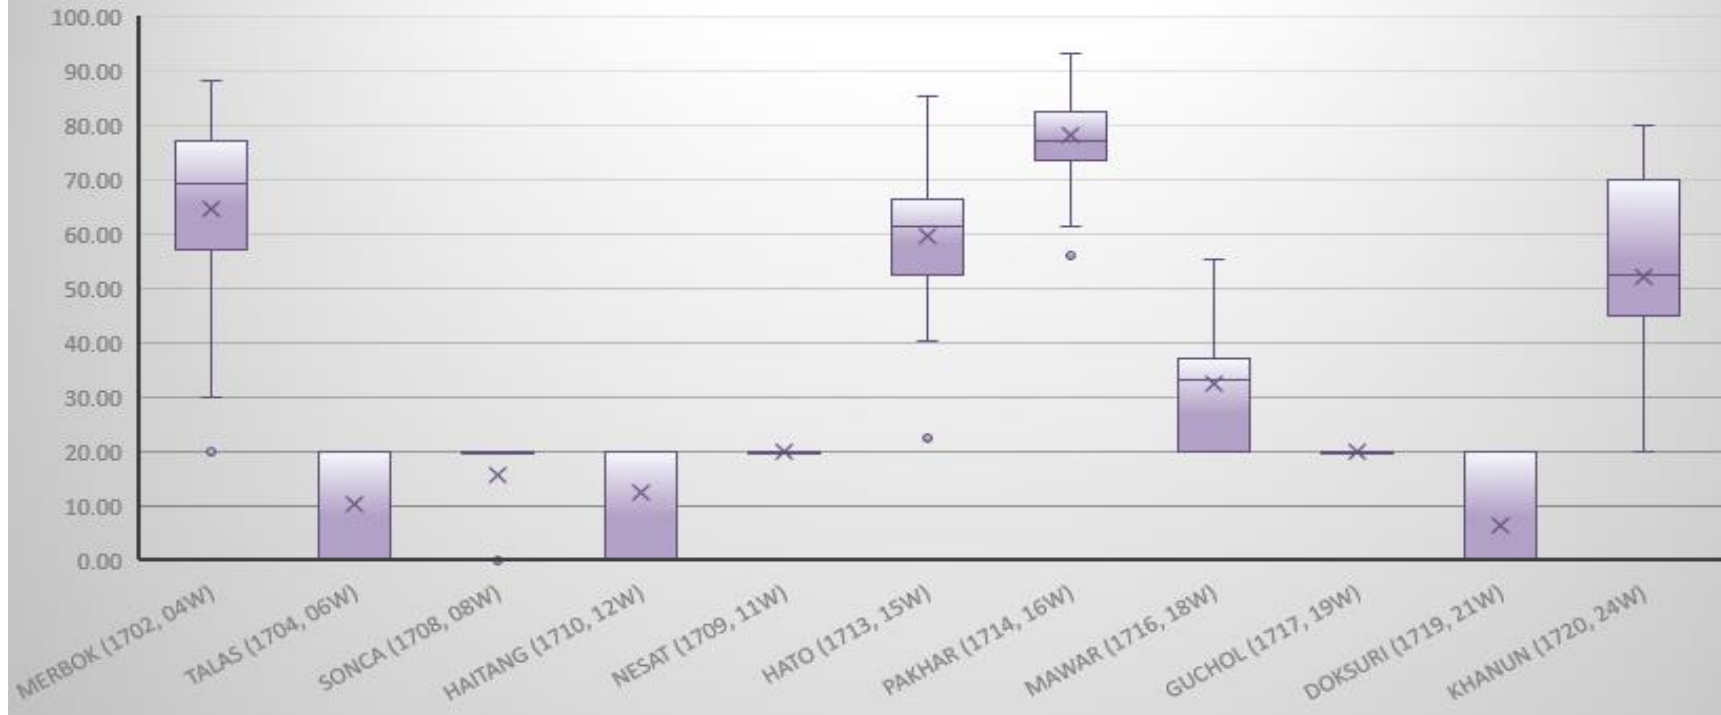

Score Distribution (by TC)

T1 Game Results		2017 ACCUMULATED		27		23		24		19			
NO. OF PARTICIPANTS													
RANK	LAST RANK	RISE/FALL	NAME	ROUND	ACCUMULATED SCORE	MERBOK (1702, 04W) ROUND SCORE	MERBOK (1702, 04W) SUBTOTAL	TALAS (1704, 06W) ROUND SCORE	TALAS (1704, 06W) SUBTOTAL	SONCA (1708, 08W) ROUND SCORE	SONCA (1708, 08W) SUBTOTAL	HAITANG (1710, 12W) ROUND SCORE	HAITANG (1710, 12W) SUBTOTAL
1	2	▲ 1	蘿莉愛蜜莉	11	430.76	73.23	73.23	20.00	93.23	20.00	113.23	20.00	133.23
2	1	▼ 1	adrianou0328	10	405.92	76.25	76.25	N/A	76.25	0.00	76.25	20.00	96.25
3	4	▲ 1	alex hui	9	376.78	84.25	84.25	20.00	104.25	20.00	124.25	N/A	124.25
4	5	▲ 1	kutartrain	10	375.06	N/A	0.00	20.00	20.00	20.00	40.00	20.00	60.00
5	6	▲ 1	Kenneth Chan	11	359.15	60.00	60.00	0.00	60.00	20.00	80.00	0.00	80.00
6	3	▼ 3	mindulle	8	350.70	77.25	77.25	N/A	77.25	20.00	97.25	N/A	97.25
7	9	▲ 2	Bill Cheng	9	332.26	N/A	0.00	20.00	20.00	20.00	40.00	20.00	60.00
8	8	▲ 0	him8212	6	317.75	78.00	78.00	N/A	78.00	0.00	78.00	N/A	78.00
9	10	▲ 1	Pro-IW	11	311.92	34.60	34.60	20.00	54.60	20.00	74.60	20.00	94.60
10	7	▼ 3	Mikuhare	10	291.22	52.24	52.24	20.00	72.24	20.00	92.24	N/A	92.24
11	14	▲ 3	慕容紫英	8	287.41	N/A	0.00	20.00	20.00	20.00	40.00	20.00	60.00
12	11	▼ 1	typhoonholics	8	258.20	41.60	41.60	N/A	41.60	20.00	61.60	20.00	81.60
13	16	▲ 3	CR國師部署十二道黃符強	5	257.55	83.25	83.25	N/A	83.25	20.00	103.25	N/A	103.25
14	12	▼ 2	winner	6	246.78	59.25	59.25	0.00	59.25	20.00	79.25	N/A	79.25
15	13	▼ 2	Hoho	6	246.68	N/A	0.00	N/A	0.00	20.00	20.00	N/A	20.00
16	17	▲ 1	颱風迷	9	231.82	N/A	0.00	N/A	0.00	20.00	20.00	0.00	20.00
17	18	▲ 1	Shawn Yu	7	219.19	77.46	77.46	0.00	77.46	20.00	97.46	0.00	97.46
18	15	▼ 3	henrykuanZ	8	216.38	N/A	0.00	0.00	0.00	0.00	0.00	20.00	20.00
19	20	▲ 1	Kel	6	204.72	88.38	88.38	0.00	88.38	N/A	88.38	N/A	88.38
20	19	▼ 1	Ratatouille	7	160.85	N/A	0.00	20.00	20.00	20.00	40.00	N/A	40.00
21	21	▲ 0	Ryu4D	3	139.08	N/A	0.00	N/A	0.00	N/A	0.00	N/A	0.00
22	22	▲ 0	(.)	5	135.00	74.25	74.25	0.00	74.25	0.00	74.25	0.00	74.25
23	23	▲ 0	Cheng Kai Hing	5	112.58	N/A	0.00	0.00	0.00	N/A	0.00	20.00	20.00
24	42	▲ 18	SunnyMan111	3	106.60	53.88	53.88	0.00	53.88	N/A	53.88	N/A	53.88
25	24	▼ 1	Brian Siu	2	98.65	78.65	78.65	N/A	78.65	N/A	78.65	N/A	78.65
26	25	▼ 1	JLSPM	1	93.28	N/A	0.00	N/A	0.00	N/A	0.00	N/A	0.00
27	26	▼ 1	udk	2	88.38	N/A	0.00	N/A	0.00	N/A	0.00	N/A	0.00
28	27	▼ 1	Tommyckw2	2	88.28	68.28	68.28	20.00	88.28	N/A	88.28	N/A	88.28
29	28	▼ 1	heihei	1	81.57	N/A	0.00	N/A	0.00	N/A	0.00	N/A	0.00
30	29	▼ 1	Sunny	1	78.73	78.73	78.73	N/A	78.73	N/A	78.73	N/A	78.73
31	30	▼ 1	ElsonYkc	1	76.52	N/A	0.00	N/A	0.00	N/A	0.00	N/A	0.00
32	31	▼ 1	cwailok	2	75.00	N/A	0.00	N/A	0.00	N/A	0.00	N/A	0.00
33	32	▼ 1	Johnny	1	71.94	71.94	71.94	N/A	71.94	N/A	71.94	N/A	71.94
34	33	▼ 1	yuonchitisachild	1	69.75	69.75	69.75	N/A	69.75	N/A	69.75	N/A	69.75
35	34	▼ 1	Wai Leung	1	69.53	69.53	69.53	N/A	69.53	N/A	69.53	N/A	69.53
36	35	▼ 1	Yu On Chit	1	68.52	68.52	68.52	N/A	68.52	N/A	68.52	N/A	68.52
37	36	▼ 1	RT	1	64.28	64.28	64.28	N/A	64.28	N/A	64.28	N/A	64.28
38	37	▼ 1	keyman	1	64.00	N/A	0.00	N/A	0.00	N/A	0.00	N/A	0.00
39	38	▼ 1	斯冰菊	3	60.00	N/A	0.00	N/A	0.00	20.00	20.00	20.00	40.00
40	39	▼ 1	kongcheung	1	58.50	58.50	58.50	N/A	58.50	N/A	58.50	N/A	58.50
40	39	▼ 1	Kenwong	1	58.50	N/A	0.00	N/A	0.00	N/A	0.00	N/A	0.00
42	41	▼ 1	Winson Wong	1	55.75	55.75	55.75	N/A	55.75	N/A	55.75	N/A	55.75
43	43	▲ 0	Terry Chan	1	53.00	N/A	0.00	N/A	0.00	N/A	0.00	N/A	0.00
44	44	▲ 0	aharen	1	42.63	N/A	0.00	N/A	0.00	N/A	0.00	N/A	0.00
45	45	▲ 0	Charlotte Sheng	2	40.00	20.00	20.00	20.00	40.00	N/A	40.00	N/A	40.00
45	45	▲ 0	benlau32	2	40.00	N/A	0.00	N/A	0.00	N/A	0.00	20.00	20.00
47	47	▲ 0	ESSConson	1	37.75	N/A	0.00	N/A	0.00	N/A	0.00	N/A	0.00
48	48	▲ 0	ng	1	30.13	30.13	30.13	N/A	30.13	N/A	30.13	N/A	30.13
49	49	▲ 0	wch	1	28.75	N/A	0.00	N/A	0.00	N/A	0.00	N/A	0.00
50	50	▲ 0	LHY	1	20.00	N/A	0.00	20.00	20.00	N/A	20.00	N/A	20.00
50	50	▲ 0	amber	1	20.00	N/A	0.00	20.00	20.00	N/A	20.00	N/A	20.00
50	50	▲ 0	LPY	1	20.00	N/A	0.00	N/A	0.00	20.00	20.00	N/A	20.00
50	50	▲ 0	ALOHA	1	20.00	N/A	0.00	N/A	0.00	20.00	20.00	N/A	20.00
50	50	▲ 0	hks:ojn	1	20.00	N/A	0.00	N/A	0.00	N/A	0.00	20.00	20.00
50	50	▲ 0	周浚輝	1	20.00	N/A	0.00	N/A	0.00	N/A	0.00	N/A	0.00