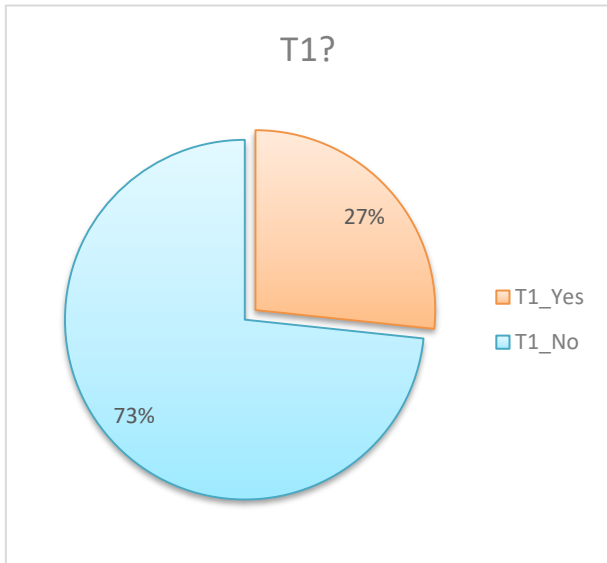

T1 Game Results

96W (2018/06/16)

VALID SUBMISSION TIME: 2018/06/16 18:00 - 2018/06/17 18:00

ACTUAL	T1_No	NO SIGNAL	NUMBER 1 ISSUED												
RANK	NAME	T1?	START DATE & TIME	LAT	LONG	INTENSITY	DURATION	HIGHEST SIGNAL	CPA (km)	WIND (km/h)	SUBMISSION DATE & TIME	ERROR	BONUS	FINAL ERROR	SCORE
1	Pro-IW	T1_No	0000/00/00 00:00	0.0	0.0	FALSE	0:00	FALSE	#N/A	#N/A	2018/06/16 21:06:25	0.00		0.00	20.00
1	雪姬	T1_No	0000/00/00 00:00	0.0	0.0	FALSE	0:00	FALSE	#N/A	#N/A	2018/06/16 21:16:05	0.00		0.00	20.00
1	Mikuhare	T1_No	0000/00/00 00:00	0.0	0.0	FALSE	0:00	FALSE	#N/A	#N/A	2018/06/16 22:08:12	0.00		0.00	20.00
1	(.)	T1_No	0000/00/00 00:00	0.0	0.0	FALSE	0:00	FALSE	#N/A	#N/A	2018/06/16 22:38:58	0.00		0.00	20.00
1	alex	T1_No	0000/00/00 00:00	0.0	0.0	FALSE	0:00	FALSE	#N/A	#N/A	2018/06/17 01:11:08	0.00		0.00	20.00
1	Kenneth Chan	T1_No	0000/00/00 00:00	0.0	0.0	FALSE	0:00	FALSE	#N/A	#N/A	2018/06/17 11:38:18	0.00		0.00	20.00
1	adrianou0328	T1_No	0000/00/00 00:00	0.0	0.0	FALSE	0:00	FALSE	#N/A	#N/A	2018/06/17 14:11:24	0.00		0.00	20.00
1	amber81	T1_No	0000/00/00 00:00	0.0	0.0	FALSE	0:00	FALSE	#N/A	#N/A	2018/06/17 15:53:17	0.00		0.00	20.00
1	Gavin	T1_No	0000/00/00 00:00	0.0	0.0	FALSE	0:00	FALSE	#N/A	#N/A	2018/06/17 16:21:51	0.00		0.00	20.00
1	Ryu4D	T1_No	0000/00/00 00:00	0.0	0.0	FALSE	0:00	FALSE	#N/A	#N/A	2018/06/17 16:31:24	0.00		0.00	20.00
1	蘿莉愛蜜莉	T1_No	0000/00/00 00:00	0.0	0.0	FALSE	0:00	FALSE	#N/A	#N/A	2018/06/17 16:55:34	0.00		0.00	20.00
#####	mickey	T1_Yes	2018/06/18 20:30	24.0	112.5	TS	18:40	T3	370	60	2018/06/16 23:39:44	WRONG		WRONG	0.00
#####	颱風迷	T1_Yes	2018/06/17 21:40	20.1	114.9	TD	16:35	T1	200	34	2018/06/17 00:54:15	WRONG		WRONG	0.00
#####	him8212	T1_Yes	2018/06/17 14:20	19.8	114.8	TD	15:20	T3	150	40	2018/06/17 07:16:49	WRONG		WRONG	0.00
#####	ElsonYkc	T1_Yes	2018/06/17 22:40	22.2	115.0	TD	23:40	T1	200	40	2018/06/17 16:31:11	WRONG		WRONG	0.00

Invalid Submission(s):

lamnotaidiot T1_Yes 2018/06/18 00:10 21.6 116.0 TD 10:00 T1 220 28 2018/06/17 18:05:50 AFTER SUBMISSION TIME

NOTE: Participants will NOT get any bonus if they submitted their forecasts within 3 hours before the T1 issuing time even if their submissions were the first 10 earliest.