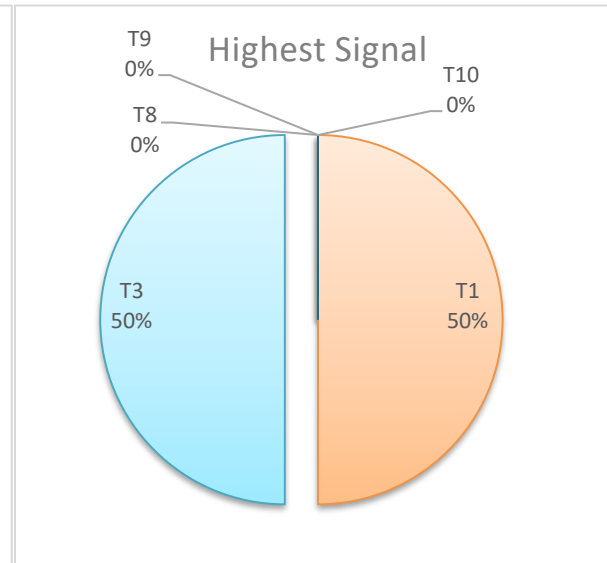

T1 Game Results

96W (2018/06/16)

VALID SUBMISSION TIME: 2018/06/16 18:00 - 2018/06/17 18:00

ACTUAL	T1_No	NO SIGNAL	NUMBER 1 ISSUED												
RANK	NAME	T1?	START DATE & TIME	LAT	LONG	INTENSITY	DURATION	HIGHEST SIGNAL	CPA (km)	WIND (km/h)	SUBMISSION DATE & TIME	ERROR	BONUS	FINAL ERROR	SCORE
1	Pro-IW	T1_No	0000/00/00 00:00	0.0	0.0	FALSE	0:00	FALSE	#N/A	#N/A	2018/06/16 21:06:25	0.00		0.00	20.00
1	雪姬	T1_No	0000/00/00 00:00	0.0	0.0	FALSE	0:00	FALSE	#N/A	#N/A	2018/06/16 21:16:05	0.00		0.00	20.00
1	Mikuhare	T1_No	0000/00/00 00:00	0.0	0.0	FALSE	0:00	FALSE	#N/A	#N/A	2018/06/16 22:08:12	0.00		0.00	20.00
1	(.)	T1_No	0000/00/00 00:00	0.0	0.0	FALSE	0:00	FALSE	#N/A	#N/A	2018/06/16 22:38:58	0.00		0.00	20.00
1	alex	T1_No	0000/00/00 00:00	0.0	0.0	FALSE	0:00	FALSE	#N/A	#N/A	2018/06/17 01:11:08	0.00		0.00	20.00
1	Kenneth Chan	T1_No	0000/00/00 00:00	0.0	0.0	FALSE	0:00	FALSE	#N/A	#N/A	2018/06/17 11:38:18	0.00		0.00	20.00
1	adrianou0328	T1_No	0000/00/00 00:00	0.0	0.0	FALSE	0:00	FALSE	#N/A	#N/A	2018/06/17 14:11:24	0.00		0.00	20.00
1	amber81	T1_No	0000/00/00 00:00	0.0	0.0	FALSE	0:00	FALSE	#N/A	#N/A	2018/06/17 15:53:17	0.00		0.00	20.00
1	Gavin	T1_No	0000/00/00 00:00	0.0	0.0	FALSE	0:00	FALSE	#N/A	#N/A	2018/06/17 16:21:51	0.00		0.00	20.00
1	Ryu4D	T1_No	0000/00/00 00:00	0.0	0.0	FALSE	0:00	FALSE	#N/A	#N/A	2018/06/17 16:31:24	0.00		0.00	20.00
1	蘿莉愛蜜莉	T1_No	0000/00/00 00:00	0.0	0.0	FALSE	0:00	FALSE	#N/A	#N/A	2018/06/17 16:55:34	0.00		0.00	20.00
#####	mickey	T1_Yes	2018/06/18 20:30	24.0	112.5	TS	18:40	T3	370	60	2018/06/16 23:39:44	WRONG		WRONG	0.00
#####	颱風迷	T1_Yes	2018/06/17 21:40	20.1	114.9	TD	16:35	T1	200	34	2018/06/17 00:54:15	WRONG		WRONG	0.00
#####	him8212	T1_Yes	2018/06/17 14:20	19.8	114.8	TD	15:20	T3	150	40	2018/06/17 07:16:49	WRONG		WRONG	0.00
#####	ElsonYkc	T1_Yes	2018/06/17 22:40	22.2	115.0	TD	23:40	T1	200	40	2018/06/17 16:31:11	WRONG		WRONG	0.00

Invalid Submission(s):

lamnotaidiot T1_Yes 2018/06/18 00:10 21.6 116.0 TD 10:00 T1 220 28 2018/06/17 18:05:50 AFTER SUBMISSION TIME

NOTE: Participants will NOT get any bonus if they submitted their forecasts within 3 hours before the T1 issuing time even if their submissions were the first 10 earliest.