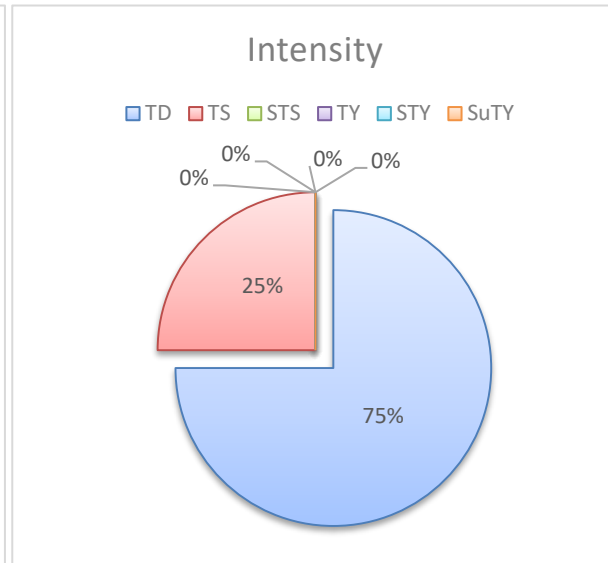

T1 Game Results

96W (2018/06/16)

VALID SUBMISSION TIME: 2018/06/16 18:00 - 2018/06/17 18:00

ACTUAL	T1_No	NO SIGNAL	NUMBER 1 ISSUED												
RANK	NAME	T1?	START DATE & TIME	LAT	LONG	INTENSITY	DURATION	HIGHEST SIGNAL	CPA (km)	WIND (km/h)	SUBMISSION DATE & TIME	ERROR	BONUS	FINAL ERROR	SCORE
1	Pro-IW	T1_No	0000/00/00 00:00	0.0	0.0	FALSE	0:00	FALSE	#N/A	#N/A	2018/06/16 21:06:25	0.00		0.00	20.00
1	雪姬	T1_No	0000/00/00 00:00	0.0	0.0	FALSE	0:00	FALSE	#N/A	#N/A	2018/06/16 21:16:05	0.00		0.00	20.00
1	Mikuhare	T1_No	0000/00/00 00:00	0.0	0.0	FALSE	0:00	FALSE	#N/A	#N/A	2018/06/16 22:08:12	0.00		0.00	20.00
1	(.)	T1_No	0000/00/00 00:00	0.0	0.0	FALSE	0:00	FALSE	#N/A	#N/A	2018/06/16 22:38:58	0.00		0.00	20.00
1	alex	T1_No	0000/00/00 00:00	0.0	0.0	FALSE	0:00	FALSE	#N/A	#N/A	2018/06/17 01:11:08	0.00		0.00	20.00
1	Kenneth Chan	T1_No	0000/00/00 00:00	0.0	0.0	FALSE	0:00	FALSE	#N/A	#N/A	2018/06/17 11:38:18	0.00		0.00	20.00
1	adrianou0328	T1_No	0000/00/00 00:00	0.0	0.0	FALSE	0:00	FALSE	#N/A	#N/A	2018/06/17 14:11:24	0.00		0.00	20.00
1	amber81	T1_No	0000/00/00 00:00	0.0	0.0	FALSE	0:00	FALSE	#N/A	#N/A	2018/06/17 15:53:17	0.00		0.00	20.00
1	Gavin	T1_No	0000/00/00 00:00	0.0	0.0	FALSE	0:00	FALSE	#N/A	#N/A	2018/06/17 16:21:51	0.00		0.00	20.00
1	Ryu4D	T1_No	0000/00/00 00:00	0.0	0.0	FALSE	0:00	FALSE	#N/A	#N/A	2018/06/17 16:31:24	0.00		0.00	20.00
1	蘿莉愛蜜莉	T1_No	0000/00/00 00:00	0.0	0.0	FALSE	0:00	FALSE	#N/A	#N/A	2018/06/17 16:55:34	0.00		0.00	20.00
#####	mickey	T1_Yes	2018/06/18 20:30	24.0	112.5	TS	18:40	T3	370	60	2018/06/16 23:39:44	WRONG		WRONG	0.00
#####	颱風迷	T1_Yes	2018/06/17 21:40	20.1	114.9	TD	16:35	T1	200	34	2018/06/17 00:54:15	WRONG		WRONG	0.00
#####	him8212	T1_Yes	2018/06/17 14:20	19.8	114.8	TD	15:20	T3	150	40	2018/06/17 07:16:49	WRONG		WRONG	0.00
#####	ElsonYkc	T1_Yes	2018/06/17 22:40	22.2	115.0	TD	23:40	T1	200	40	2018/06/17 16:31:11	WRONG		WRONG	0.00

Invalid Submission(s):

lamnotaidiot T1_Yes 2018/06/18 00:10 21.6 116.0 TD 10:00 T1 220 28 2018/06/17 18:05:50 AFTER SUBMISSION TIME

NOTE: Participants will NOT get any bonus if they submitted their forecasts within 3 hours before the T1 issuing time even if their submissions were the first 10 earliest.