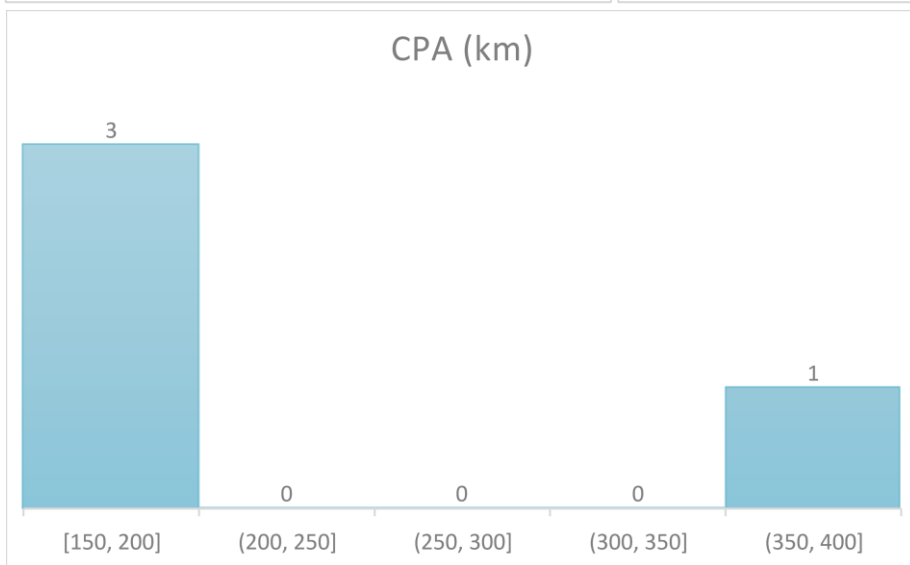

T1 Game Results

96W (2018/06/16)

VALID SUBMISSION TIME: 2018/06/16 18:00 - 2018/06/17 18:00

ACTUAL	T1_No	NO SIGNAL	NUMBER 1 ISSUED												
RANK	NAME	T1?	START DATE & TIME	LAT	LONG	INTENSITY	DURATION	HIGHEST SIGNAL	CPA (km)	WIND (km/h)	SUBMISSION DATE & TIME	ERROR	BONUS	FINAL ERROR	SCORE
1	Pro-IW	T1_No	0000/00/00 00:00	0.0	0.0	FALSE	0:00	FALSE	#N/A	#N/A	2018/06/16 21:06:25	0.00		0.00	20.00
1	雪姬	T1_No	0000/00/00 00:00	0.0	0.0	FALSE	0:00	FALSE	#N/A	#N/A	2018/06/16 21:16:05	0.00		0.00	20.00
1	Mikuhare	T1_No	0000/00/00 00:00	0.0	0.0	FALSE	0:00	FALSE	#N/A	#N/A	2018/06/16 22:08:12	0.00		0.00	20.00
1	(.)	T1_No	0000/00/00 00:00	0.0	0.0	FALSE	0:00	FALSE	#N/A	#N/A	2018/06/16 22:38:58	0.00		0.00	20.00
1	alex	T1_No	0000/00/00 00:00	0.0	0.0	FALSE	0:00	FALSE	#N/A	#N/A	2018/06/17 01:11:08	0.00		0.00	20.00
1	Kenneth Chan	T1_No	0000/00/00 00:00	0.0	0.0	FALSE	0:00	FALSE	#N/A	#N/A	2018/06/17 11:38:18	0.00		0.00	20.00
1	adrianou0328	T1_No	0000/00/00 00:00	0.0	0.0	FALSE	0:00	FALSE	#N/A	#N/A	2018/06/17 14:11:24	0.00		0.00	20.00
1	amber81	T1_No	0000/00/00 00:00	0.0	0.0	FALSE	0:00	FALSE	#N/A	#N/A	2018/06/17 15:53:17	0.00		0.00	20.00
1	Gavin	T1_No	0000/00/00 00:00	0.0	0.0	FALSE	0:00	FALSE	#N/A	#N/A	2018/06/17 16:21:51	0.00		0.00	20.00
1	Ryu4D	T1_No	0000/00/00 00:00	0.0	0.0	FALSE	0:00	FALSE	#N/A	#N/A	2018/06/17 16:31:24	0.00		0.00	20.00
1	蘿莉愛蜜莉	T1_No	0000/00/00 00:00	0.0	0.0	FALSE	0:00	FALSE	#N/A	#N/A	2018/06/17 16:55:34	0.00		0.00	20.00
#####	mickey	T1_Yes	2018/06/18 20:30	24.0	112.5	TS	18:40	T3	370	60	2018/06/16 23:39:44	WRONG		WRONG	0.00
#####	颱風迷	T1_Yes	2018/06/17 21:40	20.1	114.9	TD	16:35	T1	200	34	2018/06/17 00:54:15	WRONG		WRONG	0.00
#####	him8212	T1_Yes	2018/06/17 14:20	19.8	114.8	TD	15:20	T3	150	40	2018/06/17 07:16:49	WRONG		WRONG	0.00
#####	ElsonYkc	T1_Yes	2018/06/17 22:40	22.2	115.0	TD	23:40	T1	200	40	2018/06/17 16:31:11	WRONG		WRONG	0.00

Invalid Submission(s):

lamnotaidiot T1_Yes 2018/06/18 00:10 21.6 116.0 TD 10:00 T1 220 28 2018/06/17 18:05:50 AFTER SUBMISSION TIME

NOTE: Participants will NOT get any bonus if they submitted their forecasts within 3 hours before the T1 issuing time even if their submissions were the first 10 earliest.