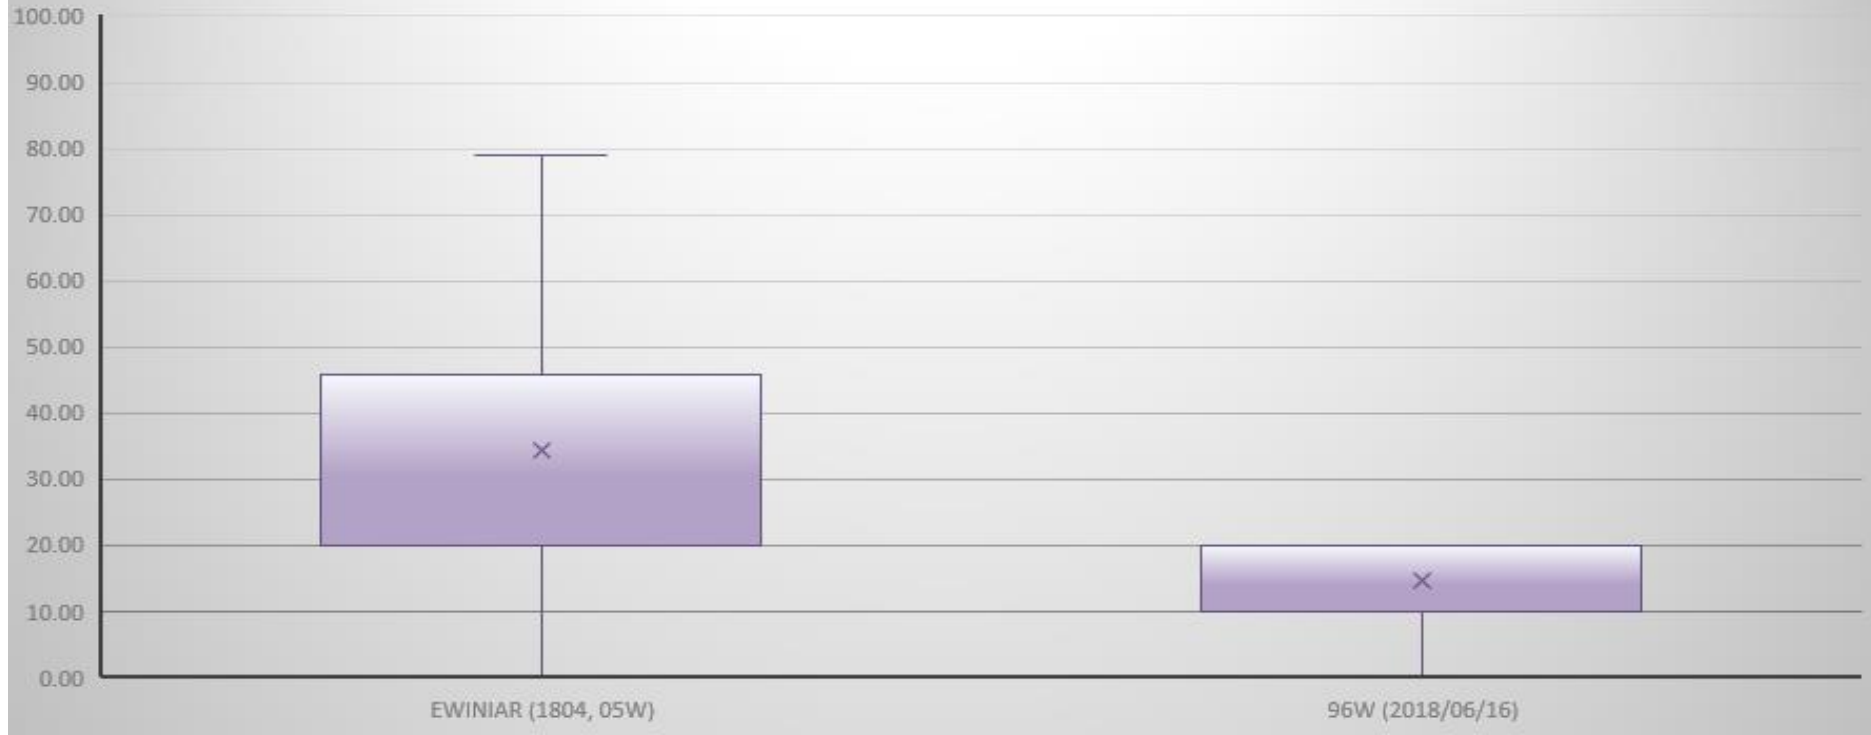

Score Distribution (by TC)

T1 Game Results		2018 ACCUMULATED		20		15			
				NO. OF PARTICIPANTS					
RANK	LAST RANK	RISE/FALL	NAME	ROUND	ACCUMULATED SCORE	EWINIAR (1804, 05W) ROUND SCORE	EWINIAR (1804, 05W) SUBTOTAL	96W (2018/06/16) ROUND SCORE	96W (2018/06/16) SUBTOTAL
1	3	▲ 2	adrianou0328	2	87.00	67.00	67.00	20.00	87.00
2	4	▲ 2	蘿莉愛蜜莉	2	84.00	64.00	64.00	20.00	84.00
3	1	▼ 2	LPY	1	79.08	79.08	79.08	N/A	79.08
4	2	▼ 2	chairrex	1	72.75	72.75	72.75	N/A	72.75
5	5	○ 0	ESSConson	1	57.58	57.58	57.58	N/A	57.58
6	6	○ 0	史	1	41.74	41.74	41.74	N/A	41.74
7	10	▲ 3	Kenneth Chan	2	40.00	20.00	20.00	20.00	40.00
7	10	▲ 3	Mikuhare	2	40.00	20.00	20.00	20.00	40.00
7	10	▲ 3	Gavin	2	40.00	20.00	20.00	20.00	40.00
7	10	▲ 3	Ryu4D	2	40.00	20.00	20.00	20.00	40.00
11	7	▼ 4	Hoho	1	37.00	37.00	37.00	N/A	37.00
12	8	▼ 4	颱風迷	2	34.66	34.66	34.66	0.00	34.66
13	9	▼ 4	MICKEY	1	34.00	34.00	34.00	N/A	34.00
14	10	▼ 4	CR國師	1	20.00	20.00	20.00	N/A	20.00
14	10	▼ 4	Sunnyman111	1	20.00	20.00	20.00	N/A	20.00
14	20	▲ 6	(...)	2	20.00	0.00	0.00	20.00	20.00
14	10	▼ 4	mindulle	1	20.00	20.00	20.00	N/A	20.00
14	10	▼ 4	Bill Cheng	1	20.00	20.00	20.00	N/A	20.00
14	10	▼ 4	kutartrain	1	20.00	20.00	20.00	N/A	20.00
14	10	▼ 4	EisonYkc	2	20.00	20.00	20.00	0.00	20.00
14	N/A	N/A	Pro-IW	1	20.00	N/A	0.00	20.00	20.00
14	N/A	N/A	雪姬	1	20.00	N/A	0.00	20.00	20.00
14	N/A	N/A	alex	1	20.00	N/A	0.00	20.00	20.00
14	N/A	N/A	amber81	1	20.00	N/A	0.00	20.00	20.00
25	N/A	N/A	MICKEY	1	0.00	N/A	0.00	0.00	0.00
25	N/A	N/A	him8212	1	0.00	N/A	0.00	0.00	0.00