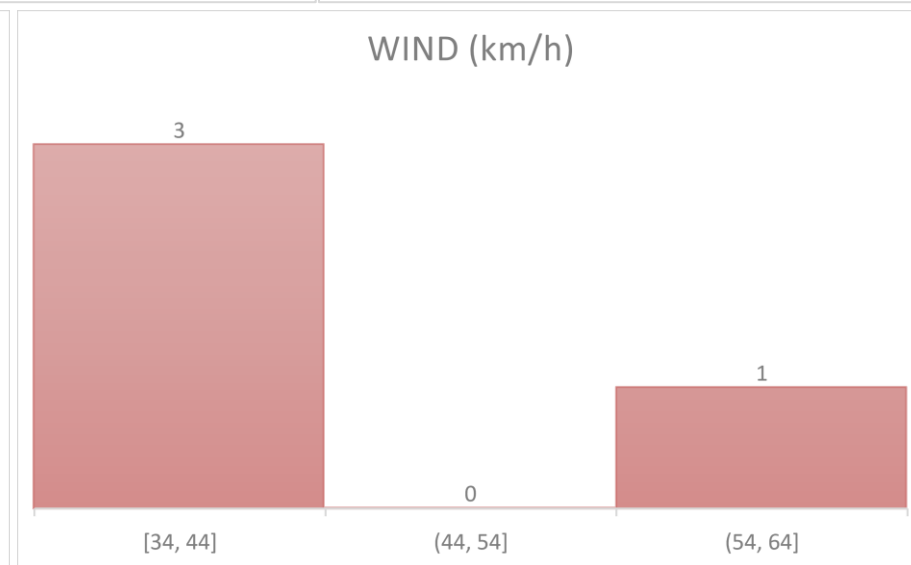

T1 Game Results

96W (2018/06/16)

VALID SUBMISSION TIME: 2018/06/16 18:00 - 2018/06/17 18:00

ACTUAL	T1_No	NO SIGNAL	NUMBER 1 ISSUED												
RANK	NAME	T1?	START DATE & TIME	LAT	LONG	INTENSITY	DURATION	HIGHEST SIGNAL	CPA (km)	WIND (km/h)	SUBMISSION DATE & TIME	ERROR	BONUS	FINAL ERROR	SCORE
1	Pro-IW	T1_No	0000/00/00 00:00	0.0	0.0	FALSE	0:00	FALSE	#N/A	#N/A	2018/06/16 21:06:25	0.00		0.00	20.00
1	雪姬	T1_No	0000/00/00 00:00	0.0	0.0	FALSE	0:00	FALSE	#N/A	#N/A	2018/06/16 21:16:05	0.00		0.00	20.00
1	Mikuhare	T1_No	0000/00/00 00:00	0.0	0.0	FALSE	0:00	FALSE	#N/A	#N/A	2018/06/16 22:08:12	0.00		0.00	20.00
1	(.)	T1_No	0000/00/00 00:00	0.0	0.0	FALSE	0:00	FALSE	#N/A	#N/A	2018/06/16 22:38:58	0.00		0.00	20.00
1	alex	T1_No	0000/00/00 00:00	0.0	0.0	FALSE	0:00	FALSE	#N/A	#N/A	2018/06/17 01:11:08	0.00		0.00	20.00
1	Kenneth Chan	T1_No	0000/00/00 00:00	0.0	0.0	FALSE	0:00	FALSE	#N/A	#N/A	2018/06/17 11:38:18	0.00		0.00	20.00
1	adrianou0328	T1_No	0000/00/00 00:00	0.0	0.0	FALSE	0:00	FALSE	#N/A	#N/A	2018/06/17 14:11:24	0.00		0.00	20.00
1	amber81	T1_No	0000/00/00 00:00	0.0	0.0	FALSE	0:00	FALSE	#N/A	#N/A	2018/06/17 15:53:17	0.00		0.00	20.00
1	Gavin	T1_No	0000/00/00 00:00	0.0	0.0	FALSE	0:00	FALSE	#N/A	#N/A	2018/06/17 16:21:51	0.00		0.00	20.00
1	Ryu4D	T1_No	0000/00/00 00:00	0.0	0.0	FALSE	0:00	FALSE	#N/A	#N/A	2018/06/17 16:31:24	0.00		0.00	20.00
1	蘿莉愛蜜莉	T1_No	0000/00/00 00:00	0.0	0.0	FALSE	0:00	FALSE	#N/A	#N/A	2018/06/17 16:55:34	0.00		0.00	20.00
#####	mickey	T1_Yes	2018/06/18 20:30	24.0	112.5	TS	18:40	T3	370	60	2018/06/16 23:39:44	WRONG		WRONG	0.00
#####	颱風迷	T1_Yes	2018/06/17 21:40	20.1	114.9	TD	16:35	T1	200	34	2018/06/17 00:54:15	WRONG		WRONG	0.00
#####	him8212	T1_Yes	2018/06/17 14:20	19.8	114.8	TD	15:20	T3	150	40	2018/06/17 07:16:49	WRONG		WRONG	0.00
#####	ElsonYkc	T1_Yes	2018/06/17 22:40	22.2	115.0	TD	23:40	T1	200	40	2018/06/17 16:31:11	WRONG		WRONG	0.00

Invalid Submission(s):

lamnotaidiot T1_Yes 2018/06/18 00:10 21.6 116.0 TD 10:00 T1 220 28 2018/06/17 18:05:50 AFTER SUBMISSION TIME

NOTE: Participants will NOT get any bonus if they submitted their forecasts within 3 hours before the T1 issuing time even if their submissions were the first 10 earliest.