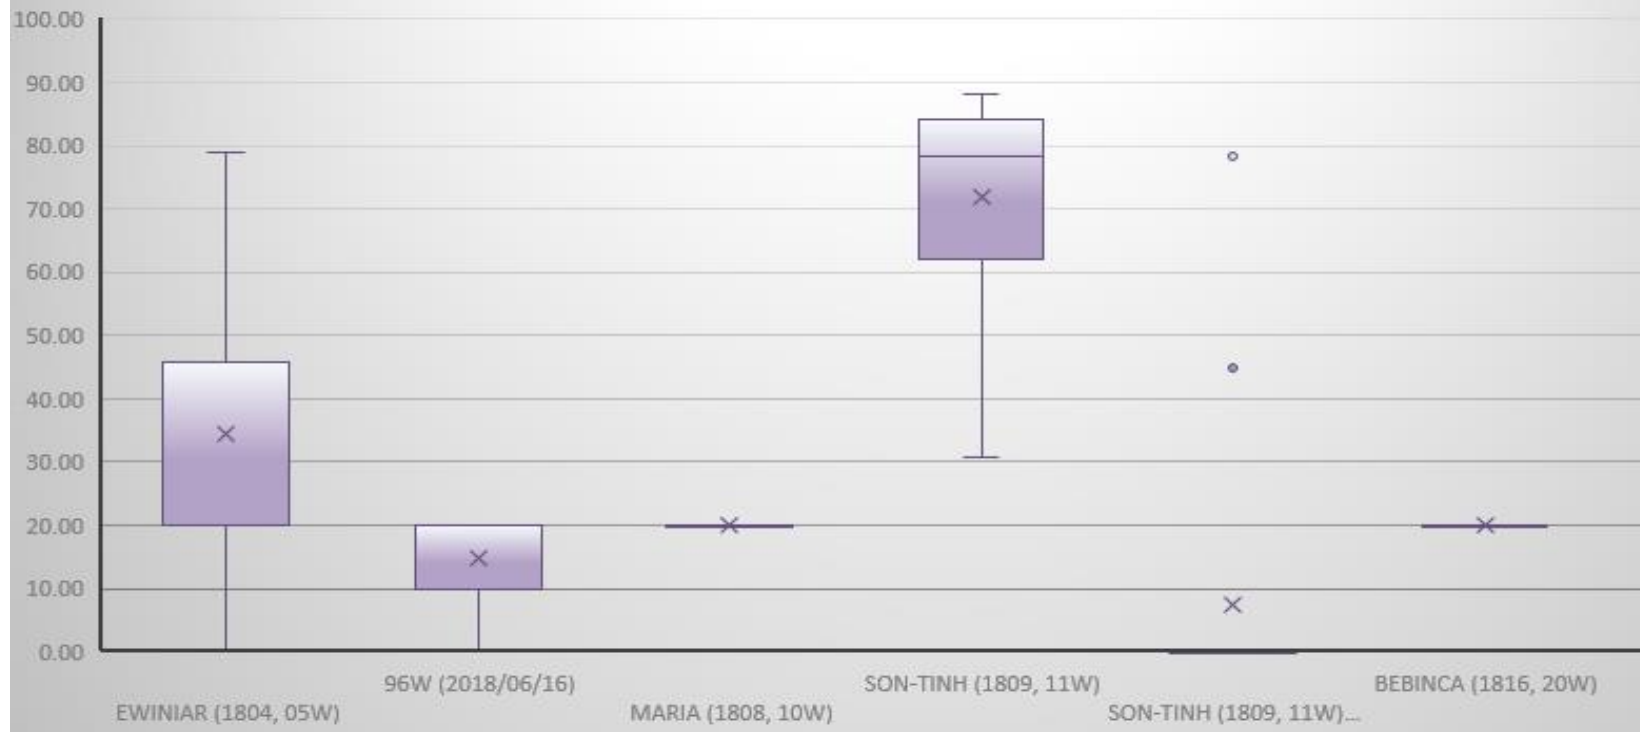

Score Distribution (by TC)

T1 Game Results		2018 ACCUMULATED		20		15		15		23			
		NO. OF PARTICIPANTS											
RANK	LAST RANK	RISE/FALL	NAME	ROUND	ACCUMULATED SCORE	EWINIAR (1804, 05W) ROUND SCORE	EWINIAR (1804, 05W) SUBTOTAL	96W (2018/06/16) ROUND SCORE	96W (2018/06/16) SUBTOTAL	MARIA (1808, 10W) ROUND SCORE	MARIA (1808, 10W) SUBTOTAL	SON-TINH (1809, 11W) ROUND SCORE	SON-TINH (1809, 11W) SUBTOTAL
1	1	0	adrianou0328	6	291.60	67.00	67.00	20.00	87.00	20.00	107.00	86.35	193.35
2	5	▲ 3	Mikuhare	6	156.00	20.00	20.00	20.00	40.00	20.00	60.00	76.00	136.00
3	2	▼ 1	ESSConson	3	145.83	57.58	57.58	N/A	57.58	N/A	57.58	88.25	145.83
4	3	▼ 1	Ryu4D	5	143.28	20.00	20.00	20.00	40.00	20.00	60.00	83.28	143.28
5	4	▼ 1	Kenneth Chan	5	137.91	20.00	20.00	20.00	40.00	20.00	60.00	77.91	137.91
6	6	0	颱風迷	5	133.06	34.66	34.66	0.00	34.66	20.00	54.66	78.40	133.06
7	7	0	Kel	3	128.50	N/A	0.00	N/A	0.00	20.00	20.00	63.50	83.50
8	15	▲ 7	him8212	4	123.60	N/A	0.00	0.00	0.00	20.00	20.00	83.60	103.60
9	8	▼ 1	kutartrain	4	121.38	20.00	20.00	N/A	20.00	20.00	40.00	81.38	121.38
10	9	▼ 1	Hoho	4	118.82	37.00	37.00	N/A	37.00	20.00	57.00	61.82	118.82
11	10	▼ 1	Gavin	3	115.50	20.00	20.00	20.00	40.00	N/A	40.00	75.50	115.50
12	11	▼ 1	MICKEY	3	109.25	34.00	34.00	N/A	34.00	20.00	54.00	55.25	109.25
13	12	▼ 1	Bill Cheng	3	107.25	20.00	20.00	N/A	20.00	N/A	20.00	87.25	107.25
13	12	▼ 1	Shawn Yu	2	107.25	N/A	0.00	N/A	0.00	20.00	20.00	87.25	107.25
15	18	▲ 3	LTH	2	105.25	N/A	0.00	N/A	0.00	N/A	0.00	85.25	85.25
16	14	▼ 2	蘿莉愛蜜莉	4	104.00	64.00	64.00	20.00	84.00	20.00	104.00	N/A	104.00
17	16	▼ 1	慕容紫英	3	102.24	N/A	0.00	N/A	0.00	20.00	20.00	82.24	102.24
18	17	▼ 1	史	3	100.74	41.74	41.74	N/A	41.74	N/A	41.74	59.00	100.74
19	19	0	Torchickhyu	2	84.75	N/A	0.00	N/A	0.00	N/A	0.00	84.75	84.75
20	20	0	typhoonholics	2	82.25	N/A	0.00	N/A	0.00	N/A	0.00	82.25	82.25
21	21	0	LPY	1	79.08	79.08	79.08	N/A	79.08	N/A	79.08	N/A	79.08
22	22	0	chairrex	1	72.75	72.75	72.75	N/A	72.75	N/A	72.75	N/A	72.75
23	23	0	CR國師	3	70.75	20.00	20.00	N/A	20.00	20.00	40.00	30.75	70.75
24	24	0	Sunnyman111	2	66.90	20.00	20.00	N/A	20.00	N/A	20.00	46.90	66.90
25	25	0	raymond765	1	62.50	N/A	0.00	N/A	0.00	N/A	0.00	62.50	62.50
26	26	0	LHY	1	35.30	N/A	0.00	N/A	0.00	N/A	0.00	35.30	35.30
27	27	0	(...)	2	20.00	0.00	0.00	20.00	20.00	N/A	20.00	N/A	20.00
27	27	0	mindulle	1	20.00	20.00	20.00	N/A	20.00	N/A	20.00	N/A	20.00
27	27	0	ElsonYkc	2	20.00	20.00	20.00	0.00	20.00	N/A	20.00	N/A	20.00
27	27	0	Pro-IW	1	20.00	N/A	0.00	20.00	20.00	N/A	20.00	N/A	20.00
27	27	0	雪姬	1	20.00	N/A	0.00	20.00	20.00	N/A	20.00	N/A	20.00
27	27	0	alex	2	20.00	N/A	0.00	20.00	20.00	N/A	20.00	N/A	20.00
27	27	0	amber81	1	20.00	N/A	0.00	20.00	20.00	N/A	20.00	N/A	20.00
27	27	0	Himmy	1	20.00	N/A	0.00	N/A	0.00	20.00	20.00	N/A	20.00
27	N/A	N/A	Jacky cheng	1	20.00	N/A	0.00	N/A	0.00	N/A	0.00	N/A	0.00
27	N/A	N/A	Howard Tam	1	20.00	N/A	0.00	N/A	0.00	N/A	0.00	N/A	0.00
37	35	▼ 2	MICKEY	1	0.00	N/A	0.00	0.00	0.00	N/A	0.00	N/A	0.00
37	35	▼ 2	Tommyckw2	1	0.00	N/A	0.00	N/A	0.00	N/A	0.00	N/A	0.00