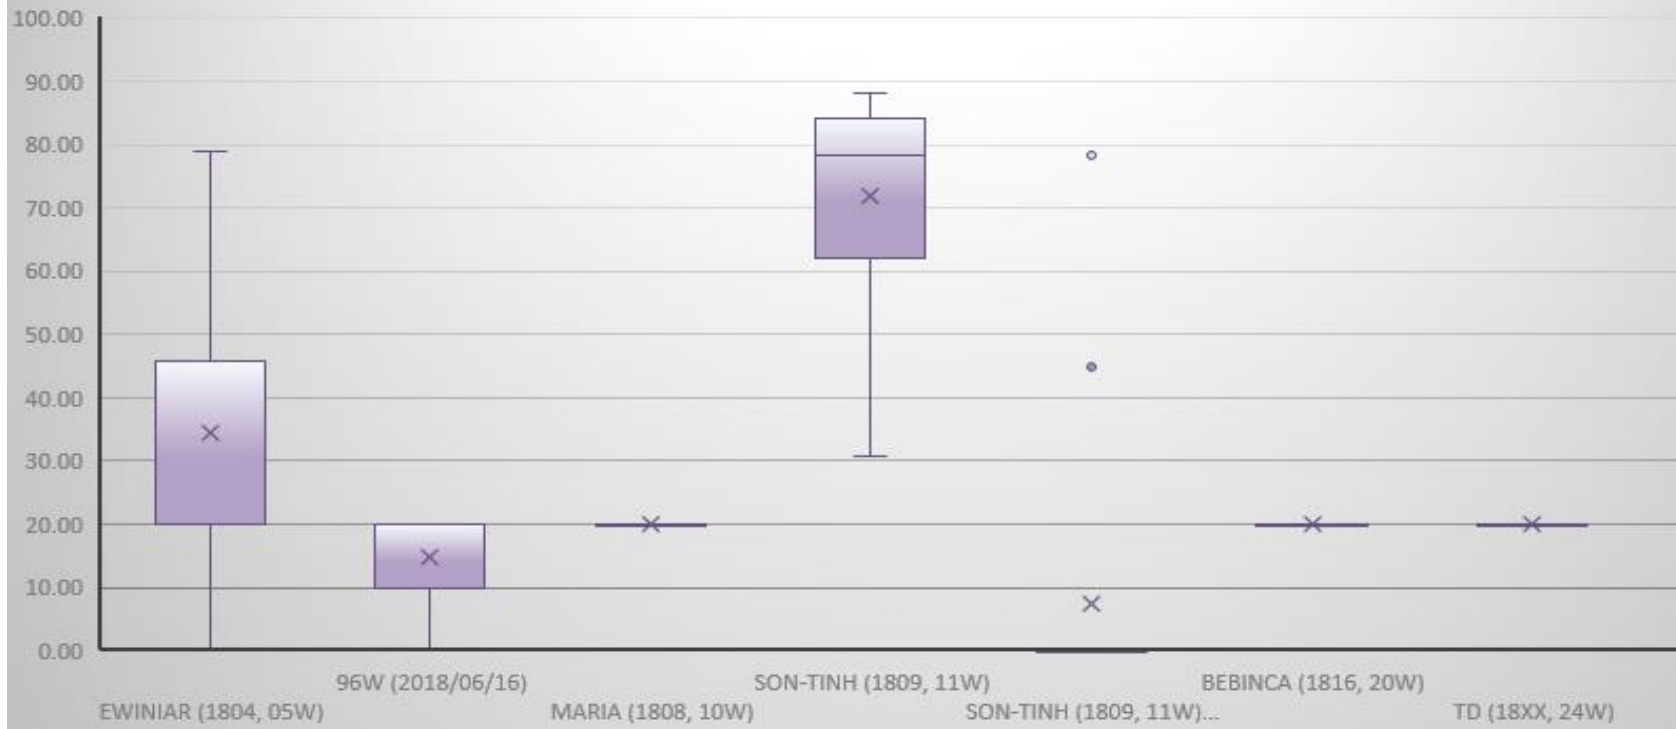

Score Distribution (by TC)

T1 Game Results		2018 ACCUMULATED		20		15		15		23			
				NO. OF PARTICIPANTS									
RANK	LAST RANK	RISE/FALL	NAME	ROUND	ACCUMULATED SCORE	EWINIAR (1804, 05W) ROUND SCORE	EWINIAR (1804, 05W) SUBTOTAL	96W (2018/06/16) ROUND SCORE	96W (2018/06/16) SUBTOTAL	MARIA (1808, 10W) ROUND SCORE	MARIA (1808, 10W) SUBTOTAL	SON-TINH (1809, 11W) ROUND SCORE	SON-TINH (1809, 11W) SUBTOTAL
1	1	0	adrianou0328	7	311.60	67.00	67.00	20.00	87.00	20.00	107.00	86.35	193.35
2	2	0	Mikuhare	7	176.00	20.00	20.00	20.00	40.00	20.00	60.00	76.00	136.00
3	3	0	ESSConson	4	165.83	57.58	57.58	N/A	57.58	N/A	57.58	88.25	145.83
4	4	0	Ryu4D	6	163.28	20.00	20.00	20.00	40.00	20.00	60.00	83.28	143.28
5	6	1	颯風迷	6	153.06	34.66	34.66	0.00	34.66	20.00	54.66	78.40	133.06
6	10	4	Hoho	5	138.82	37.00	37.00	N/A	37.00	20.00	57.00	61.82	118.82
7	5	2	Kenneth Chan	5	137.91	20.00	20.00	20.00	40.00	20.00	60.00	77.91	137.91
8	11	3	Gavin	4	135.50	20.00	20.00	20.00	40.00	N/A	40.00	75.50	115.50
9	12	3	MICKEY	4	129.25	34.00	34.00	N/A	34.00	20.00	54.00	55.25	109.25
10	7	3	Kel	3	128.50	N/A	0.00	N/A	0.00	20.00	20.00	63.50	83.50
11	13	2	Shawn Yu	3	127.25	N/A	0.00	N/A	0.00	20.00	20.00	87.25	107.25
12	16	4	蘿莉愛蜜莉	5	124.00	64.00	64.00	20.00	84.00	20.00	104.00	N/A	104.00
13	8	5	him8212	4	123.60	N/A	0.00	0.00	0.00	20.00	20.00	83.60	103.60
14	9	5	kutartrain	4	121.38	20.00	20.00	N/A	20.00	20.00	40.00	81.38	121.38
15	18	3	史	4	120.74	41.74	41.74	N/A	41.74	N/A	41.74	59.00	100.74
16	13	3	Bill Cheng	3	107.25	20.00	20.00	N/A	20.00	N/A	20.00	87.25	107.25
17	15	2	LTH	2	105.25	N/A	0.00	N/A	0.00	N/A	0.00	85.25	85.25
18	20	2	typhoonolics	3	102.25	N/A	0.00	N/A	0.00	N/A	0.00	82.25	82.25
19	17	2	慕容紫英	3	102.24	N/A	0.00	N/A	0.00	20.00	20.00	82.24	102.24
20	24	4	Sunnyman111	3	86.90	20.00	20.00	N/A	20.00	N/A	20.00	46.90	66.90
21	19	2	Torchickhyu	2	84.75	N/A	0.00	N/A	0.00	N/A	0.00	84.75	84.75
22	25	3	raymond765	2	82.50	N/A	0.00	N/A	0.00	N/A	0.00	62.50	62.50
23	21	2	LPY	1	79.08	79.08	79.08	N/A	79.08	N/A	79.08	N/A	79.08
24	22	2	chairrex	1	72.75	72.75	72.75	N/A	72.75	N/A	72.75	N/A	72.75
25	23	2	CR國師	3	70.75	20.00	20.00	N/A	20.00	20.00	40.00	30.75	70.75
26	27	1	(...)	3	40.00	0.00	0.00	20.00	20.00	N/A	20.00	N/A	20.00
27	26	1	LHY	1	35.30	N/A	0.00	N/A	0.00	N/A	0.00	35.30	35.30
28	27	1	mindulle	1	20.00	20.00	20.00	N/A	20.00	N/A	20.00	N/A	20.00
28	27	1	ElsonYkc	2	20.00	20.00	20.00	0.00	20.00	N/A	20.00	N/A	20.00
28	27	1	Pro-IW	1	20.00	N/A	0.00	20.00	20.00	N/A	20.00	N/A	20.00
28	27	1	雪姬	1	20.00	N/A	0.00	20.00	20.00	N/A	20.00	N/A	20.00
28	27	1	alex	2	20.00	N/A	0.00	20.00	20.00	N/A	20.00	N/A	20.00
28	27	1	amber81	1	20.00	N/A	0.00	20.00	20.00	N/A	20.00	N/A	20.00
28	27	1	Himmy	1	20.00	N/A	0.00	N/A	0.00	20.00	20.00	N/A	20.00
28	27	1	Jacky cheng	1	20.00	N/A	0.00	N/A	0.00	N/A	0.00	N/A	0.00
28	27	1	Howard Tam	1	20.00	N/A	0.00	N/A	0.00	N/A	0.00	N/A	0.00
37	37	0	MICKEY	1	0.00	N/A	0.00	0.00	0.00	N/A	0.00	N/A	0.00
37	37	0	Tommykw2	1	0.00	N/A	0.00	N/A	0.00	N/A	0.00	N/A	0.00