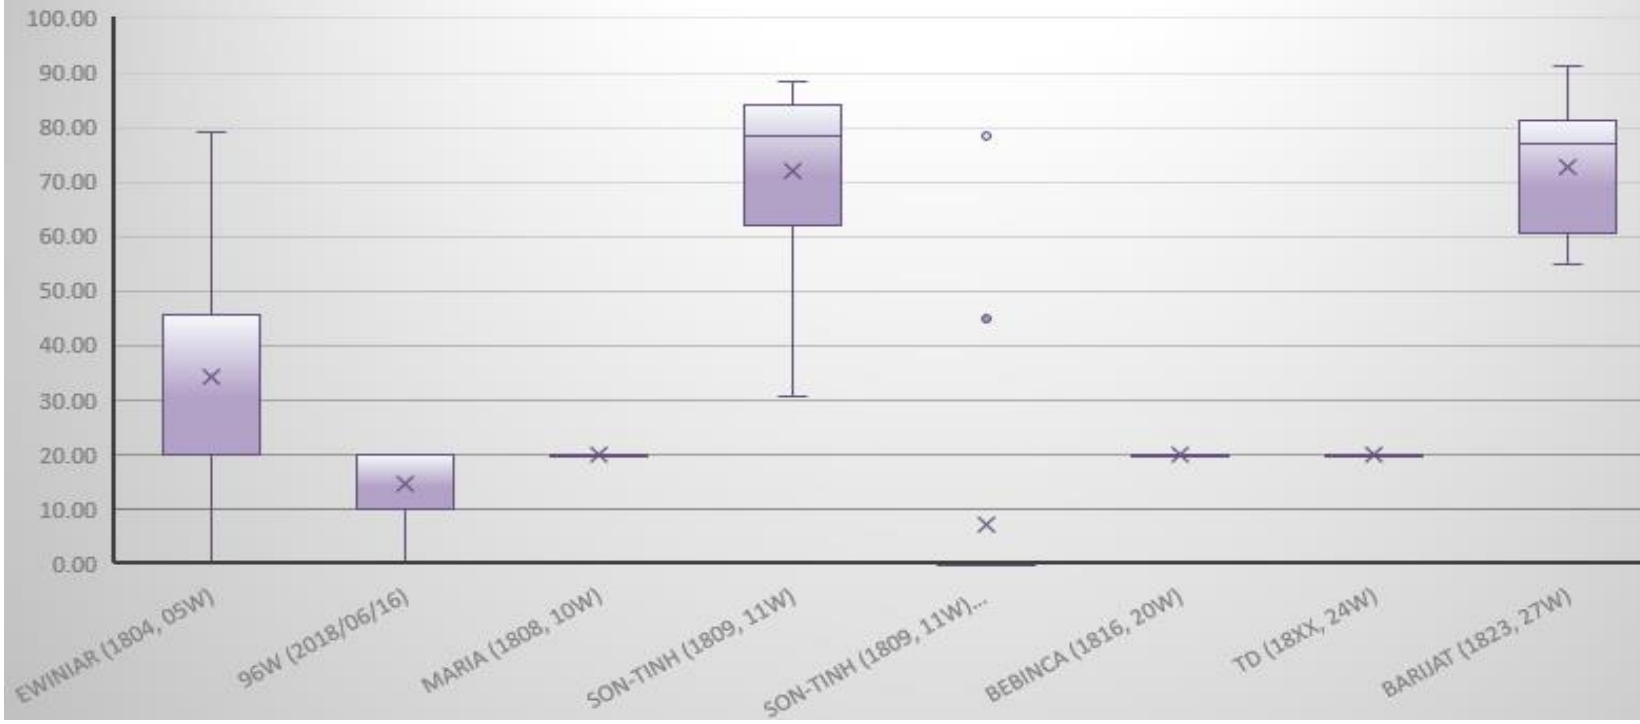

Score Distribution (by TC)

T1 Game Results		2018 ACCUMULATED		NO. OF PARTICIPANTS		20		15		15		23	
RANK	LAST RANK	RISE/FALL	NAME	ROUND	ACCUMULATED SCORE	EWINIAR (1804, 05W) ROUND SCORE	EWINIAR (1804, 05W) SUBTOTAL	96W (2018/06/16) ROUND SCORE	96W (2018/06/16) SUBTOTAL	MARIA (1808, 10W) ROUND SCORE	MARIA (1808, 10W) SUBTOTAL	SON-TINH (1809, 11W) ROUND SCORE	SON-TINH (1809, 11W) SUBTOTAL
1	1	0	adrianou0328	8	388.57	67.00	67.00	20.00	87.00	20.00	107.00	86.35	193.35
2	2	0	Mikuhare	8	253.60	20.00	20.00	20.00	40.00	20.00	60.00	76.00	136.00
3	3	0	ESSConson	5	253.33	57.58	57.58	N/A	57.58	N/A	57.58	88.25	145.83
4	4	0	Ryu4D	7	238.41	20.00	20.00	20.00	40.00	20.00	60.00	83.28	143.28
5	5	0	颱風迷	7	230.27	34.66	34.66	0.00	34.66	20.00	54.66	78.40	133.06
6	7	1	Kenneth Chan	6	215.36	20.00	20.00	20.00	40.00	20.00	60.00	77.91	137.91
7	10	3	Kel	4	211.50	N/A	0.00	N/A	0.00	20.00	20.00	63.50	83.50
8	8	0	Gavin	5	207.63	20.00	20.00	20.00	40.00	N/A	40.00	75.50	115.50
9	12	3	蘿莉愛蜜莉	6	205.50	64.00	64.00	20.00	84.00	20.00	104.00	N/A	104.00
10	6	4	Hoho	6	202.32	37.00	37.00	N/A	37.00	20.00	57.00	61.82	118.82
11	15	4	史	5	200.49	41.74	41.74	N/A	41.74	N/A	41.74	59.00	100.74
12	19	7	慕容紫英	4	189.26	N/A	0.00	N/A	0.00	20.00	20.00	82.24	102.24
13	9	4	MICKEY	5	184.01	34.00	34.00	N/A	34.00	20.00	54.00	55.25	109.25
14	11	3	Shawn Yu	4	184.00	N/A	0.00	N/A	0.00	20.00	20.00	87.25	107.25
15	14	1	kutartrain	5	183.13	20.00	20.00	N/A	20.00	20.00	40.00	81.38	121.38
16	13	3	him8212	5	180.39	N/A	0.00	0.00	0.00	20.00	20.00	83.60	103.60
17	22	5	raymond765	3	166.50	N/A	0.00	N/A	0.00	N/A	0.00	62.50	62.50
18	16	2	Bill Cheng	4	166.25	20.00	20.00	N/A	20.00	N/A	20.00	87.25	107.25
19	17	2	LTH	3	164.54	N/A	0.00	N/A	0.00	N/A	0.00	85.25	85.25
20	24	4	chairrex	2	164.13	72.75	72.75	N/A	72.75	N/A	72.75	N/A	72.75
21	20	1	Sunnyman111	4	161.65	20.00	20.00	N/A	20.00	N/A	20.00	46.90	66.90
22	18	4	typhoonholics	4	159.62	N/A	0.00	N/A	0.00	N/A	0.00	82.25	82.25
23	25	2	CR國師	4	136.75	20.00	20.00	N/A	20.00	20.00	40.00	30.75	70.75
24	28	4	Himmy	2	100.75	N/A	0.00	N/A	0.00	20.00	20.00	N/A	20.00
25	21	4	Torchickhyu	2	84.75	N/A	0.00	N/A	0.00	N/A	0.00	84.75	84.75
26	N/A	N/A	高遠岩	1	84.25	N/A	0.00	N/A	0.00	N/A	0.00	N/A	0.00
27	23	4	LPY	1	79.08	79.08	79.08	N/A	79.08	N/A	79.08	N/A	79.08
28	N/A	N/A	KK	1	78.51	N/A	0.00	N/A	0.00	N/A	0.00	N/A	0.00
29	28	1	Cheng Kai Hing jacky	2	78.50	N/A	0.00	N/A	0.00	N/A	0.00	N/A	0.00
30	26	4	(...)	3	40.00	0.00	0.00	20.00	20.00	N/A	20.00	N/A	20.00
31	27	4	LHY	1	35.30	N/A	0.00	N/A	0.00	N/A	0.00	35.30	35.30
32	28	4	mindulle	1	20.00	20.00	20.00	N/A	20.00	N/A	20.00	N/A	20.00
32	28	4	ElsonYkc	2	20.00	20.00	20.00	0.00	20.00	N/A	20.00	N/A	20.00
32	28	4	Pro-IW	1	20.00	N/A	0.00	20.00	20.00	N/A	20.00	N/A	20.00
32	28	4	雪姬	1	20.00	N/A	0.00	20.00	20.00	N/A	20.00	N/A	20.00
32	28	4	alex	2	20.00	N/A	0.00	20.00	20.00	N/A	20.00	N/A	20.00
32	28	4	amber81	1	20.00	N/A	0.00	20.00	20.00	N/A	20.00	N/A	20.00
32	28	4	Howard Tam	1	20.00	N/A	0.00	N/A	0.00	N/A	0.00	N/A	0.00
39	37	2	MICKEY	1	0.00	N/A	0.00	0.00	0.00	N/A	0.00	N/A	0.00
39	37	2	Tommykw2	1	0.00	N/A	0.00	N/A	0.00	N/A	0.00	N/A	0.00