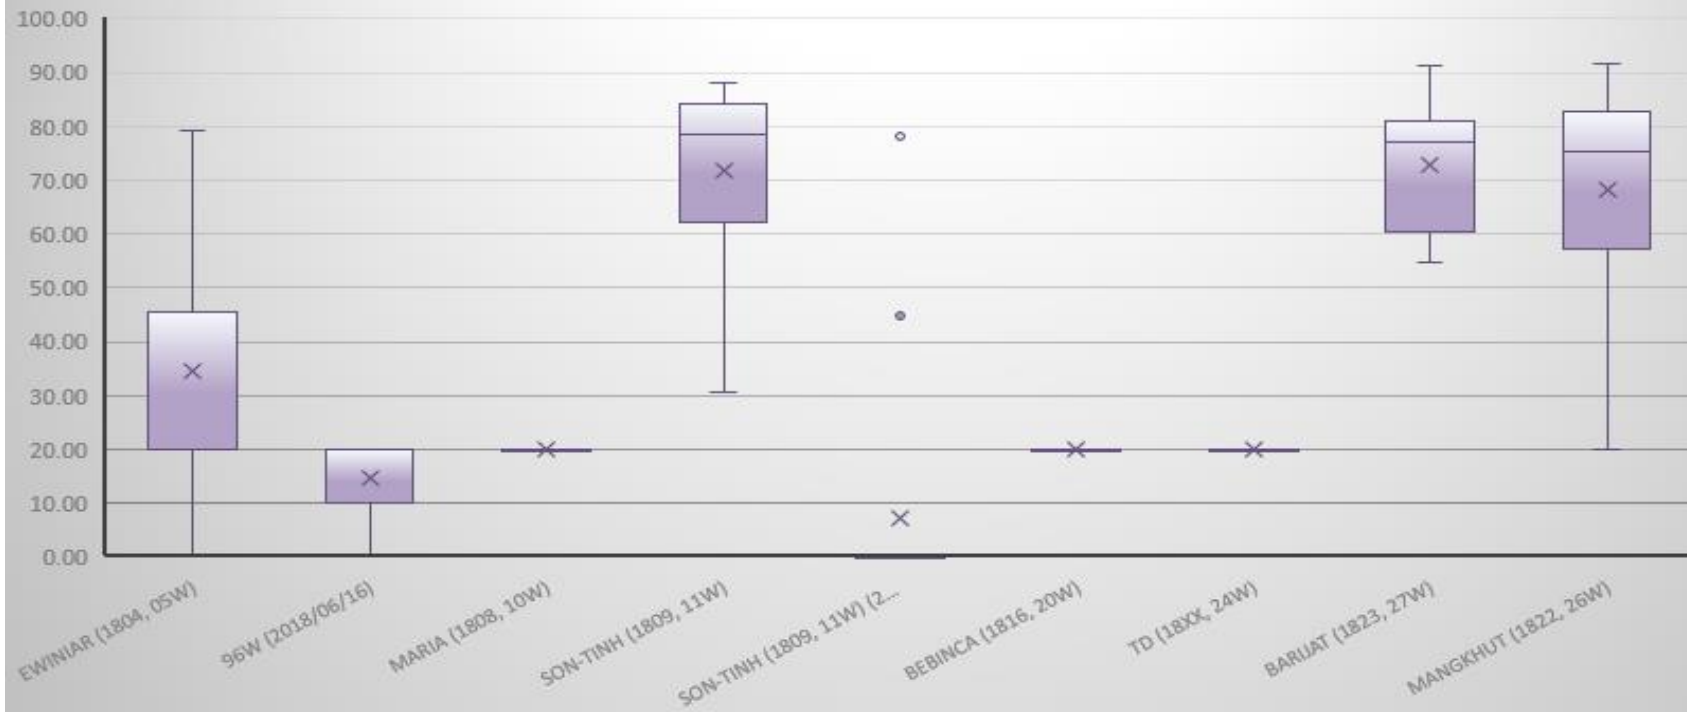

Score Distribution (by TC)

T1 Game Results		2018 ACCUMULATED		20		15		15		23			
				NO. OF PARTICIPANTS									
RANK	LAST RANK	RISE/FALL	NAME	ROUND	ACCUMULATED SCORE	EWINIAR (1804, 05W) ROUND SCORE	EWINIAR (1804, 05W) SUBTOTAL	96W (2018/06/16) ROUND SCORE	96W (2018/06/16) SUBTOTAL	MARIA (1808, 10W) ROUND SCORE	MARIA (1808, 10W) SUBTOTAL	SON-TINH (1809, 11W) ROUND SCORE	SON-TINH (1809, 11W) SUBTOTAL
1	1	0	adrianou0328	9	474.57	67.00	67.00	20.00	87.00	20.00	107.00	86.35	193.35
2	3	1	ESSConson	6	325.08	57.58	57.58	N/A	57.58	N/A	57.58	88.25	145.83
3	4	1	Ryu4D	8	319.66	20.00	20.00	20.00	40.00	20.00	60.00	83.28	143.28
4	2	2	Mikuhare	9	314.85	20.00	20.00	20.00	40.00	20.00	60.00	76.00	136.00
5	6	1	Kenneth Chan	7	298.11	20.00	20.00	20.00	40.00	20.00	60.00	77.91	137.91
6	8	2	Gavin	6	289.63	20.00	20.00	20.00	40.00	N/A	40.00	75.50	115.50
7	9	2	蘿莉愛蜜莉	7	285.50	64.00	64.00	20.00	84.00	20.00	104.00	N/A	104.00
8	5	3	颱風迷	8	280.82	34.66	34.66	0.00	34.66	20.00	54.66	78.40	133.06
9	7	2	Kel	5	279.47	N/A	0.00	N/A	0.00	20.00	20.00	63.50	83.50
10	15	5	kutartrain	6	271.88	20.00	20.00	N/A	20.00	20.00	40.00	81.38	121.38
11	10	1	Hoho	7	267.56	37.00	37.00	N/A	37.00	20.00	57.00	61.82	118.82
12	14	2	Shawn Yu	5	263.50	N/A	0.00	N/A	0.00	20.00	20.00	87.25	107.25
13	11	2	史	6	262.74	41.74	41.74	N/A	41.74	N/A	41.74	59.00	100.74
14	20	6	chairrex	3	254.88	72.75	72.75	N/A	72.75	N/A	72.75	N/A	72.75
15	17	2	raymond765	4	250.88	N/A	0.00	N/A	0.00	N/A	0.00	62.50	62.50
16	21	5	Sunnyman111	5	244.40	20.00	20.00	N/A	20.00	N/A	20.00	46.90	66.90
17	23	6	CR國師	5	225.50	20.00	20.00	N/A	20.00	20.00	40.00	30.75	70.75
18	22	4	typhoonholics	5	212.42	N/A	0.00	N/A	0.00	N/A	0.00	82.25	82.25
19	12	7	慕容紫英	4	189.26	N/A	0.00	N/A	0.00	20.00	20.00	82.24	102.24
20	19	1	LTH	4	184.54	N/A	0.00	N/A	0.00	N/A	0.00	85.25	85.25
21	13	8	MICKEY	5	184.01	34.00	34.00	N/A	34.00	20.00	54.00	55.25	109.25
22	16	6	him8212	5	180.39	N/A	0.00	0.00	0.00	20.00	20.00	83.60	103.60
23	18	5	Bill Cheng	4	166.25	20.00	20.00	N/A	20.00	N/A	20.00	87.25	107.25
24	28	4	KK	2	161.26	N/A	0.00	N/A	0.00	N/A	0.00	N/A	0.00
25	29	4	Cheng Kai Hing jacky	3	154.56	N/A	0.00	N/A	0.00	N/A	0.00	N/A	0.00
26	30	4	(...)	4	130.75	0.00	0.00	20.00	20.00	N/A	20.00	N/A	20.00
27	32	5	風女-雪姬	2	111.75	N/A	0.00	20.00	20.00	N/A	20.00	N/A	20.00
28	32	4	ElsonYkc	3	106.00	20.00	20.00	0.00	20.00	N/A	20.00	N/A	20.00
29	24	5	Himmy	2	100.75	N/A	0.00	N/A	0.00	20.00	20.00	N/A	20.00
30	32	2	alex	3	98.25	N/A	0.00	20.00	20.00	N/A	20.00	N/A	20.00
31	25	6	Torchickhyu	2	84.75	N/A	0.00	N/A	0.00	N/A	0.00	84.75	84.75
32	26	6	高遠岩	1	84.25	N/A	0.00	N/A	0.00	N/A	0.00	N/A	0.00
33	27	6	LPY	1	79.08	79.08	79.08	N/A	79.08	N/A	79.08	N/A	79.08
34	N/A	N/A	LB	1	76.50	N/A	0.00	N/A	0.00	N/A	0.00	N/A	0.00
35	N/A	N/A	ND165	1	75.25	N/A	0.00	N/A	0.00	N/A	0.00	N/A	0.00
36	N/A	N/A	TC49	1	71.50	N/A	0.00	N/A	0.00	N/A	0.00	N/A	0.00
37	N/A	N/A	wch	1	64.50	N/A	0.00	N/A	0.00	N/A	0.00	N/A	0.00
38	N/A	N/A	ming	1	64.34	N/A	0.00	N/A	0.00	N/A	0.00	N/A	0.00
39	N/A	N/A	tkm01	1	57.25	N/A	0.00	N/A	0.00	N/A	0.00	N/A	0.00
40	N/A	N/A	chrislo	1	54.75	N/A	0.00	N/A	0.00	N/A	0.00	N/A	0.00
41	N/A	N/A	Ken	1	43.32	N/A	0.00	N/A	0.00	N/A	0.00	N/A	0.00
42	N/A	N/A	SamLi926	1	43.16	N/A	0.00	N/A	0.00	N/A	0.00	N/A	0.00
43	39	4	MICKEY	2	38.80	N/A	0.00	0.00	0.00	N/A	0.00	N/A	0.00
44	31	13	LHY	1	35.30	N/A	0.00	N/A	0.00	N/A	0.00	35.30	35.30
45	N/A	N/A	Mata	1	26.00	N/A	0.00	N/A	0.00	N/A	0.00	N/A	0.00
46	32	14	mindulle	1	20.00	20.00	20.00	N/A	20.00	N/A	20.00	N/A	20.00
46	32	14	Pro-IW	1	20.00	N/A	0.00	20.00	20.00	N/A	20.00	N/A	20.00
46	32	14	amber81	1	20.00	N/A	0.00	20.00	20.00	N/A	20.00	N/A	20.00
46	32	14	Howard Tam	1	20.00	N/A	0.00	N/A	0.00	N/A	0.00	N/A	0.00
46	N/A	N/A	Hubert	1	20.00	N/A	0.00	N/A	0.00	N/A	0.00	N/A	0.00
51	39	12	Tommyckw2	1	0.00	N/A	0.00	N/A	0.00	N/A	0.00	N/A	0.00