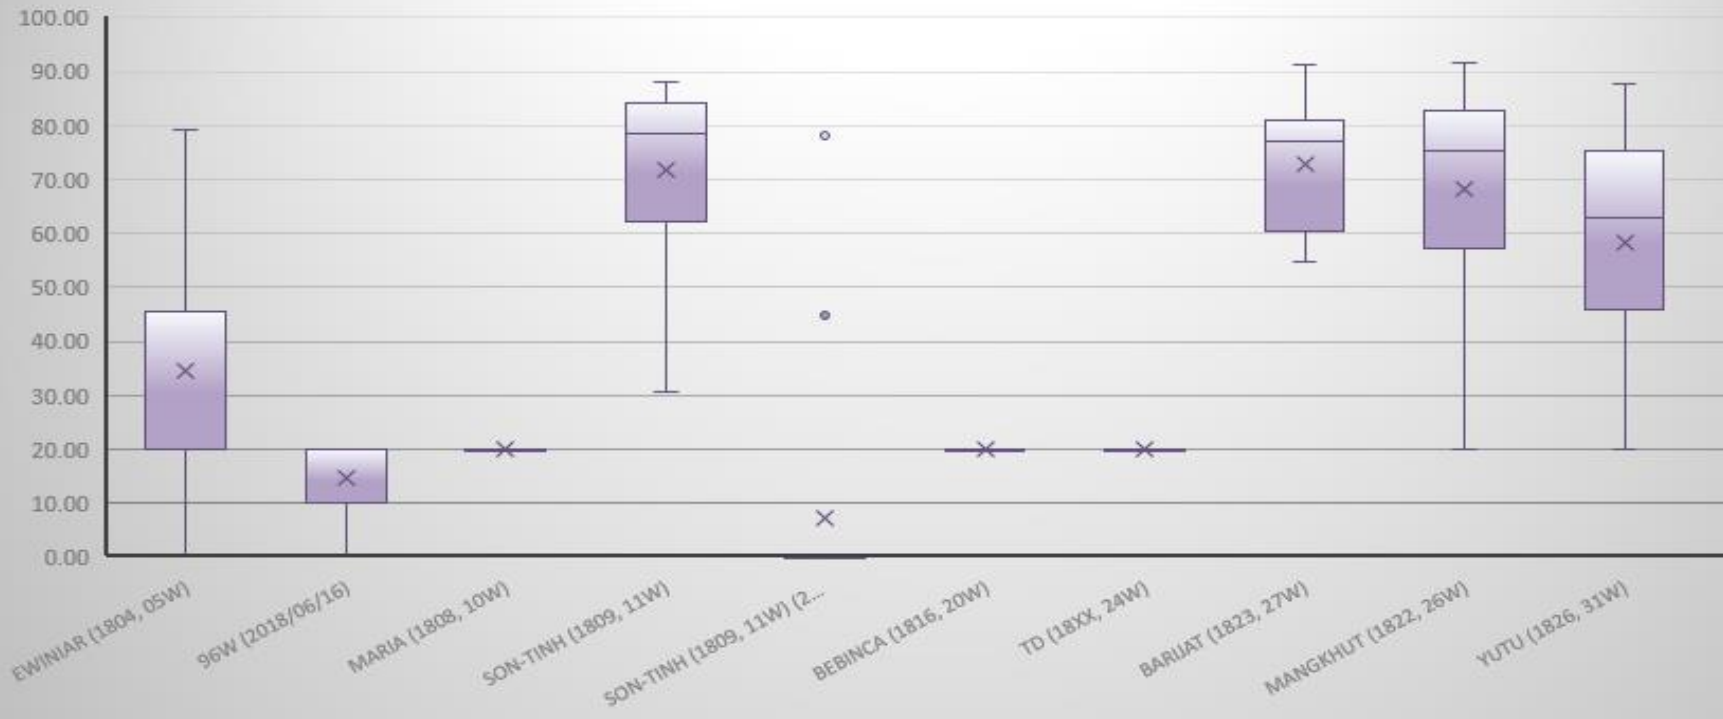

Score Distribution (by TC)

T1 Game Results		2018 ACCUMULATED		20		15		15		23	
		NO. OF PARTICIPANTS		EWINIAR (1804, 05W)		96W (2018/06/16)		MARIA (1808, 10W)		SON-TINH (1809, 11W)	
RANK	LAST RANK	RISE/FALL	NAME	ROUND	ACCUMULATED SCORE	ROUND SCORE	ROUND SCORE	ROUND SCORE	ROUND SCORE	ROUND SCORE	ROUND SCORE
1	1	0	adrianou0328	10	516.07	67.00	67.00	20.00	87.00	20.00	107.00
2	2	0	ESSConson	7	401.08	57.58	57.58	N/A	57.58	N/A	57.58
3	3	0	Ryu4D	9	388.66	20.00	20.00	20.00	40.00	20.00	60.00
4	4	0	Mikuhare	10	380.60	20.00	20.00	20.00	40.00	20.00	60.00
5	5	0	Kenneth Chan	8	372.61	20.00	20.00	20.00	40.00	20.00	60.00
6	8	2	颱風迷	9	367.91	34.66	34.66	0.00	34.66	20.00	54.66
7	7	0	蘿莉愛蜜莉	8	361.75	64.00	64.00	20.00	84.00	20.00	104.00
8	6	2	Gavin	7	355.38	20.00	20.00	20.00	40.00	N/A	40.00
9	10	1	kutartrain	7	335.88	20.00	20.00	N/A	20.00	20.00	40.00
10	11	1	Hoho	8	330.44	37.00	37.00	N/A	37.00	20.00	57.00
11	15	4	raymond765	5	313.40	N/A	0.00	N/A	0.00	N/A	0.00
12	9	3	Kel	5	279.47	N/A	0.00	N/A	0.00	20.00	20.00
13	19	6	慕容紫英	5	276.86	N/A	0.00	N/A	0.00	20.00	20.00
14	16	2	Sunnyman111	6	264.40	20.00	20.00	N/A	20.00	N/A	20.00
15	12	3	Shawn Yu	5	263.50	N/A	0.00	N/A	0.00	20.00	20.00
16	13	3	史	6	262.74	41.74	41.74	N/A	41.74	N/A	41.74
17	17	0	CR國師	6	259.00	20.00	20.00	N/A	20.00	20.00	40.00
18	14	4	chairrex	3	254.88	72.75	72.75	N/A	72.75	N/A	72.75
19	22	3	him8212	6	232.43	N/A	0.00	0.00	0.00	20.00	20.00
20	21	1	MICKEY	6	221.59	34.00	34.00	N/A	34.00	20.00	54.00
21	18	3	typhoonolics	5	212.42	N/A	0.00	N/A	0.00	N/A	0.00
22	26	4	(...)	5	207.25	0.00	0.00	20.00	20.00	N/A	20.00
23	20	3	LTH	4	184.54	N/A	0.00	N/A	0.00	N/A	0.00
24	30	6	alex	4	174.99	N/A	0.00	20.00	20.00	N/A	20.00
25	23	2	Bill Cheng	4	166.25	20.00	20.00	N/A	20.00	N/A	20.00
26	28	2	ElsonYkc	4	163.25	20.00	20.00	0.00	20.00	N/A	20.00
27	24	3	KK	2	161.26	N/A	0.00	N/A	0.00	N/A	0.00
28	25	3	Cheng Kai Hing jacky	3	154.56	N/A	0.00	N/A	0.00	N/A	0.00
29	27	2	雪姬	3	131.75	N/A	0.00	20.00	20.00	N/A	20.00
30	40	10	chrislo	2	114.50	N/A	0.00	N/A	0.00	N/A	0.00
31	29	2	Himmy	2	100.75	N/A	0.00	N/A	0.00	20.00	20.00
32	31	1	Torchickhyu	2	84.75	N/A	0.00	N/A	0.00	N/A	0.00
33	32	1	高遠岩	1	84.25	N/A	0.00	N/A	0.00	N/A	0.00
34	33	1	LPY	1	79.08	79.08	79.08	N/A	79.08	N/A	79.08
35	34	1	LB	1	76.50	N/A	0.00	N/A	0.00	N/A	0.00
36	35	1	ND165	1	75.25	N/A	0.00	N/A	0.00	N/A	0.00
37	36	1	TC49	1	71.50	N/A	0.00	N/A	0.00	N/A	0.00
38	42	4	SamLi926	2	69.87	N/A	0.00	N/A	0.00	N/A	0.00
39	37	2	wch	1	64.50	N/A	0.00	N/A	0.00	N/A	0.00
40	38	2	ming	1	64.34	N/A	0.00	N/A	0.00	N/A	0.00
41	39	2	tkm01	1	57.25	N/A	0.00	N/A	0.00	N/A	0.00
42	N/A	N/A	loklok0701	1	50.50	N/A	0.00	N/A	0.00	N/A	0.00
43	41	2	Ken	1	43.32	N/A	0.00	N/A	0.00	N/A	0.00
44	43	1	MICKEY	2	38.80	N/A	0.00	0.00	0.00	N/A	0.00
45	44	1	LHY	1	35.30	N/A	0.00	N/A	0.00	N/A	0.00
46	45	1	Mata	1	26.00	N/A	0.00	N/A	0.00	N/A	0.00
47	46	1	mindulle	1	20.00	20.00	20.00	N/A	20.00	N/A	20.00
47	46	1	Pro-IW	1	20.00	N/A	0.00	20.00	20.00	N/A	20.00
47	46	1	amber81	1	20.00	N/A	0.00	20.00	20.00	N/A	20.00
47	46	1	Howard Tam	1	20.00	N/A	0.00	N/A	0.00	N/A	0.00
47	46	1	Hubert	1	20.00	N/A	0.00	N/A	0.00	N/A	0.00
52	51	1	Tommyckw2	1	0.00	N/A	0.00	N/A	0.00	N/A	0.00