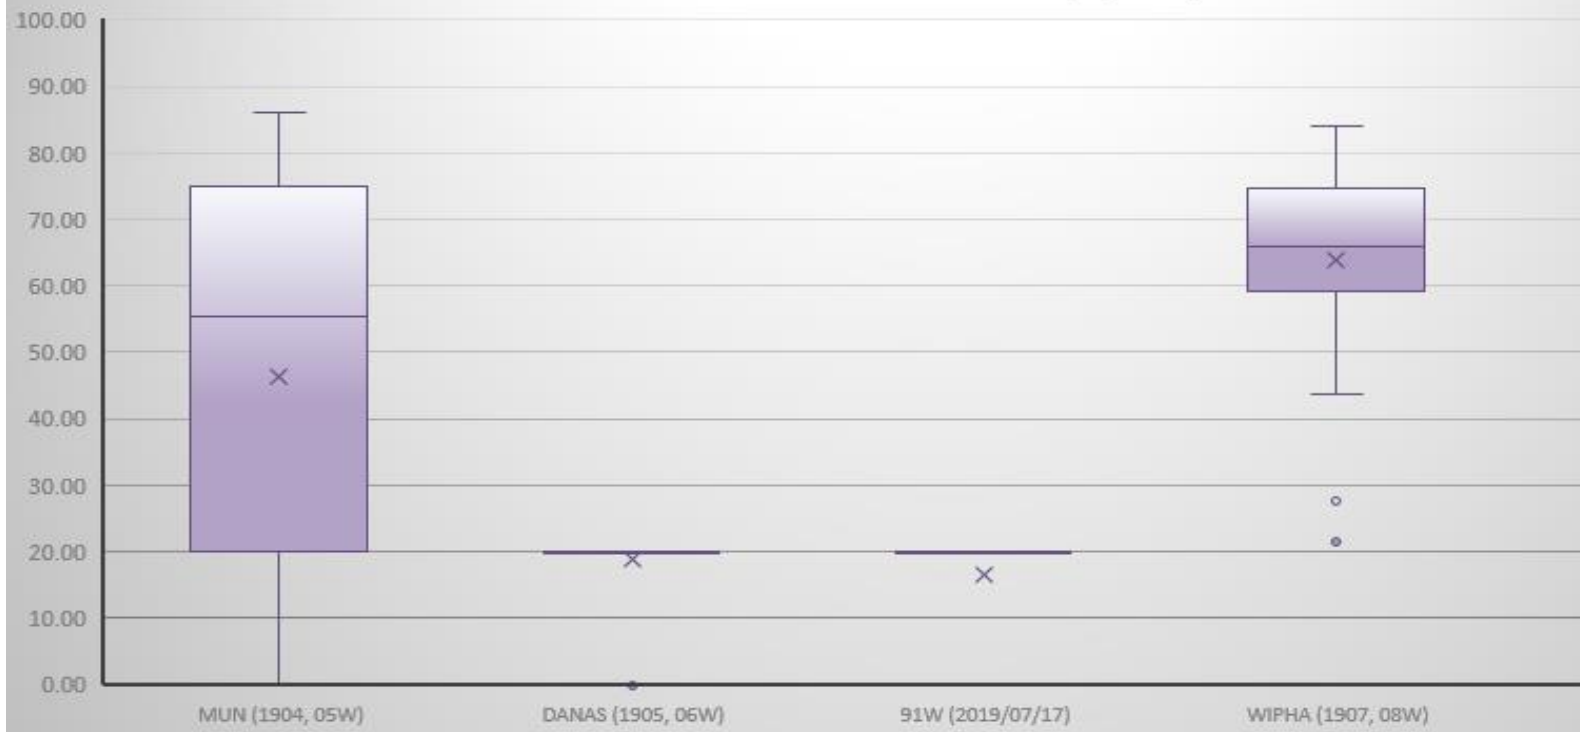

Score Distribution (by TC)

T1 Game Results		2019 ACCUMULATED		23		19		18		32			
				NO. OF PARTICIPANTS									
RANK	LAST RANK	RISE/FALL	NAME	ROUND	ACCUMULATED SCORE	MUN (1904, 05W) ROUND SCORE	MUN (1904, 05W) SUBTOTAL	DANAS (1905, 06W) ROUND SCORE	DANAS (1905, 06W) SUBTOTAL	91W (2019/07/17) ROUND SCORE	91W (2019/07/17) SUBTOTAL	WIPHA (1907, 08W) ROUND SCORE	WIPHA (1907, 08W) SUBTOTAL
1	5	▲ 4	蘿莉愛蜜莉	4	197.88	73.75	73.75	20.00	93.75	20.00	113.75	84.13	197.88
2	1	▼ 1	Kenneth	4	195.38	83.75	83.75	20.00	103.75	20.00	123.75	71.63	195.38
3	2	▼ 1	adrianou0328	4	192.89	81.08	81.08	20.00	101.08	20.00	121.08	71.81	192.89
4	3	▼ 1	Mikuhare	4	181.65	76.27	76.27	20.00	96.27	20.00	116.27	65.38	181.65
5	9	▲ 4	(...)	3	177.63	76.00	76.00	20.00	96.00	N/A	96.00	81.63	177.63
6	7	▲ 1	kongcheung	4	177.20	71.50	71.50	20.00	91.50	20.00	111.50	65.70	177.20
7	4	▼ 3	Hoho	4	176.38	76.00	76.00	20.00	96.00	20.00	116.00	60.38	176.38
8	5	▼ 3	EtneCivKroy	4	175.13	73.75	73.75	20.00	93.75	20.00	113.75	61.38	175.13
9	11	▲ 2	him8212	2	164.25	85.97	85.97	N/A	85.97	N/A	85.97	78.28	164.25
10	8	▼ 2	降世風迷	4	160.73	59.35	59.35	20.00	79.35	20.00	99.35	61.38	160.73
11	10	▼ 1	Ryu4D	4	156.91	55.41	55.41	20.00	75.41	20.00	95.41	61.50	156.91
12	12	▲ 0	Sunnyman111	3	136.61	52.98	52.98	N/A	52.98	20.00	72.98	63.63	136.61
13	14	▲ 1	mindulle	2	136.28	57.80	57.80	N/A	57.80	N/A	57.80	78.48	136.28
14	16	▲ 2	kutartrain	4	121.41	0.00	0.00	20.00	20.00	20.00	40.00	81.41	121.41
15	16	▲ 1	hokachun2	3	108.63	N/A	0.00	20.00	20.00	20.00	40.00	68.63	108.63
16	16	▲ 0	慕容謙信	3	107.63	N/A	0.00	20.00	20.00	20.00	40.00	67.63	107.63
17	19	▲ 2	Cheng Kai Hing jacky	3	107.51	38.00	38.00	N/A	38.00	0.00	38.00	69.51	107.51
18	20	▲ 2	ESSConson	4	79.38	0.00	0.00	20.00	20.00	0.00	20.00	59.38	79.38
19	20	▲ 1	Raymond765	2	78.75	N/A	0.00	20.00	20.00	N/A	20.00	58.75	78.75
20	N/A	N/A	Eric Tsang	1	77.63	N/A	0.00	N/A	0.00	N/A	0.00	77.63	77.63
21	27	▲ 6	Alex	2	76.88	0.00	0.00	N/A	0.00	N/A	0.00	76.88	76.88
22	N/A	N/A	羊肉麵	1	75.38	N/A	0.00	N/A	0.00	N/A	0.00	75.38	75.38
23	27	▲ 4	Bill Cheng	2	74.52	0.00	0.00	N/A	0.00	N/A	0.00	74.52	74.52
24	20	▼ 4	Gavin	4	71.88	0.00	0.00	20.00	20.00	0.00	20.00	51.88	71.88
25	N/A	N/A	pto_907	1	71.13	N/A	0.00	N/A	0.00	N/A	0.00	71.13	71.13
26	N/A	N/A	loklok0701	1	66.07	N/A	0.00	N/A	0.00	N/A	0.00	66.07	66.07
27	13	▼ 14	typhoonholics	3	60.00	20.00	20.00	20.00	40.00	20.00	60.00	N/A	60.00
28	N/A	N/A	rctp68	1	56.53	N/A	0.00	N/A	0.00	N/A	0.00	56.53	56.53
29	N/A	N/A	Franklin	1	50.13	N/A	0.00	N/A	0.00	N/A	0.00	50.13	50.13
30	20	▼ 10	mickey	2	47.55	20.00	20.00	N/A	20.00	N/A	20.00	27.55	47.55
31	15	▼ 16	Anthony wu	1	43.78	43.78	43.78	N/A	43.78	N/A	43.78	N/A	43.78
32	N/A	N/A	raymond siu	1	43.72	N/A	0.00	N/A	0.00	N/A	0.00	43.72	43.72
33	N/A	N/A	ElsonYkc	1	43.63	N/A	0.00	N/A	0.00	N/A	0.00	43.63	43.63
34	N/A	N/A	Tony cheung	1	21.63	N/A	0.00	N/A	0.00	N/A	0.00	21.63	21.63
35	20	▼ 15	Fish_Noob	1	20.00	20.00	20.00	N/A	20.00	N/A	20.00	N/A	20.00
35	20	▼ 15	Qomolengma	1	20.00	N/A	0.00	20.00	20.00	N/A	20.00	N/A	20.00
35	20	▼ 15	mickey	1	20.00	N/A	0.00	N/A	0.00	20.00	20.00	N/A	20.00
38	27	▼ 11	Cheng Kai Hing jacky	1	0.00	N/A	0.00	0.00	0.00	N/A	0.00	N/A	0.00