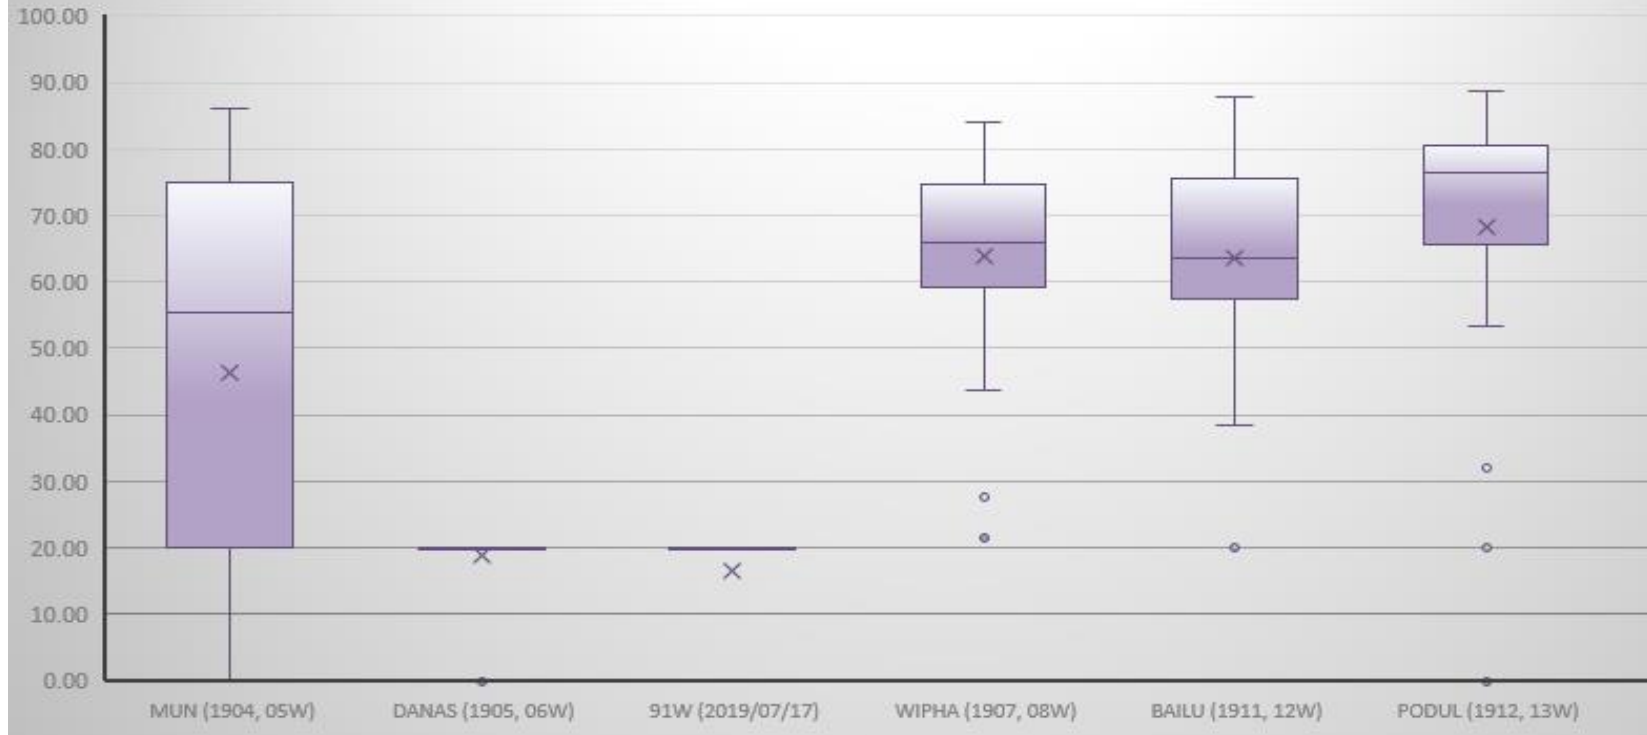

Score Distribution (by TC)

T1 Game Results		2019 ACCUMULATED		23		19		18		32	
NO. OF PARTICIPANTS				MUN (1904, 05W)		DANAS (1905, 06W)		91W (2019/07/17)		WIPHA (1907, 08W)	
RANK	LAST RANK	RISE/FALL	NAME	ROUND	ACCUMULATED SCORE	ROUND SCORE	ROUND SCORE	ROUND SCORE	ROUND SCORE	ROUND SCORE	ROUND SCORE
1	3	▲ 2	adrianou0328	6	351.62	81.08	81.08	20.00	20.00	20.00	121.08
2	2	▲ 0	(...)	5	347.63	76.00	76.00	20.00	N/A	96.00	192.89
3	4	▲ 1	蘿莉愛蜜莉	6	330.13	73.75	73.75	20.00	20.00	113.75	177.63
4	5	▲ 1	EtnecivKroy	6	322.13	73.75	73.75	20.00	20.00	113.75	197.88
5	7	▲ 2	Mikuhare	6	301.65	76.27	76.27	20.00	20.00	116.27	175.13
6	8	▲ 2	降世風迷	6	299.73	59.35	59.35	20.00	20.00	99.35	181.65
7	10	▲ 3	Ryu4D	6	296.35	55.41	55.41	20.00	20.00	95.41	160.73
8	11	▲ 3	kutartrain	6	283.41	0.00	0.00	20.00	20.00	40.00	156.91
9	13	▲ 4	慕容謙信	5	273.83	N/A	0.00	20.00	20.00	40.00	121.41
10	1	▼ 9	Kenneth	5	273.63	83.75	83.75	20.00	20.00	123.75	107.63
11	9	▼ 2	kongcheung	6	271.60	71.50	71.50	20.00	20.00	111.50	195.38
12	6	▼ 6	Hoho	6	240.61	76.00	76.00	20.00	20.00	116.00	177.20
13	12	▼ 1	Sunnyman111	5	231.00	52.98	52.98	N/A	20.00	72.98	176.38
14	16	▲ 2	loklok0701	3	224.17	N/A	0.00	N/A	N/A	0.00	136.61
15	19	▲ 4	Bill Cheng	4	220.65	0.00	0.00	N/A	N/A	0.00	66.07
16	17	▲ 1	ESSConson	6	216.38	0.00	0.00	20.00	20.00	20.00	74.52
17	18	▲ 1	Gavin	6	213.76	0.00	0.00	20.00	20.00	20.00	59.38
18	20	▲ 2	ElsonYkc	3	196.63	N/A	0.00	N/A	N/A	0.00	79.38
19	21	▲ 2	Thomas Ho	4	194.63	N/A	0.00	20.00	20.00	40.00	51.88
20	14	▼ 6	mindulle	3	181.77	57.80	57.80	N/A	N/A	57.80	71.88
21	15	▼ 6	him8212	2	164.25	85.97	85.97	N/A	N/A	85.97	43.63
22	22	▲ 0	Cheng Kai Hing jacky	3	107.51	38.00	38.00	N/A	0.00	38.00	68.63
23	23	▲ 0	mickey	3	86.13	20.00	20.00	N/A	N/A	20.00	108.63
24	29	▲ 5	熱帶氣旋迷	2	85.97	N/A	0.00	N/A	N/A	0.00	136.28
25	N/A	N/A	Herbert Chan	1	81.55	N/A	0.00	N/A	N/A	0.00	164.25
26	24	▼ 2	Raymond765	2	78.75	N/A	0.00	20.00	20.00	20.00	107.51
27	25	▼ 2	Eric Tsang	1	77.63	N/A	0.00	N/A	N/A	0.00	47.55
28	N/A	N/A	kazeki	1	77.25	N/A	0.00	N/A	N/A	0.00	27.55
29	26	▼ 3	Alex	2	76.88	0.00	0.00	N/A	N/A	0.00	0.00
30	N/A	N/A	Kel	1	76.25	N/A	0.00	N/A	N/A	0.00	0.00
31	N/A	N/A	Thomas chan	1	75.61	N/A	0.00	N/A	N/A	0.00	0.00
32	27	▼ 5	羊肉麵	1	75.38	N/A	0.00	N/A	N/A	0.00	0.00
33	28	▼ 5	pto_907	1	71.13	N/A	0.00	N/A	N/A	0.00	0.00
34	30	▼ 4	typhoonolics	3	60.00	20.00	20.00	20.00	20.00	60.00	75.38
35	31	▼ 4	rctp68	1	56.53	N/A	0.00	N/A	N/A	0.00	71.13
36	N/A	N/A	mickey	1	53.35	N/A	0.00	N/A	N/A	0.00	60.00
37	32	▼ 5	Franklin	1	50.13	N/A	0.00	N/A	N/A	0.00	56.53
38	33	▼ 5	Anthony wu	1	43.78	43.78	43.78	N/A	N/A	43.78	0.00
39	34	▼ 5	raymond siu	1	43.72	N/A	0.00	N/A	N/A	0.00	0.00
40	35	▼ 5	Tony cheung	1	21.63	N/A	0.00	N/A	N/A	0.00	50.13
41	36	▼ 5	Fish_Noob	1	20.00	20.00	20.00	N/A	N/A	20.00	50.13
41	36	▼ 5	Qomolengma	1	20.00	N/A	0.00	20.00	20.00	20.00	43.72
41	36	▼ 5	mickey	1	20.00	N/A	0.00	N/A	20.00	20.00	20.00
41	36	▼ 5	danielcc	1	20.00	N/A	0.00	N/A	N/A	0.00	20.00
45	40	▼ 5	Cheng Kai Hing jacky	1	0.00	N/A	0.00	0.00	N/A	0.00	0.00