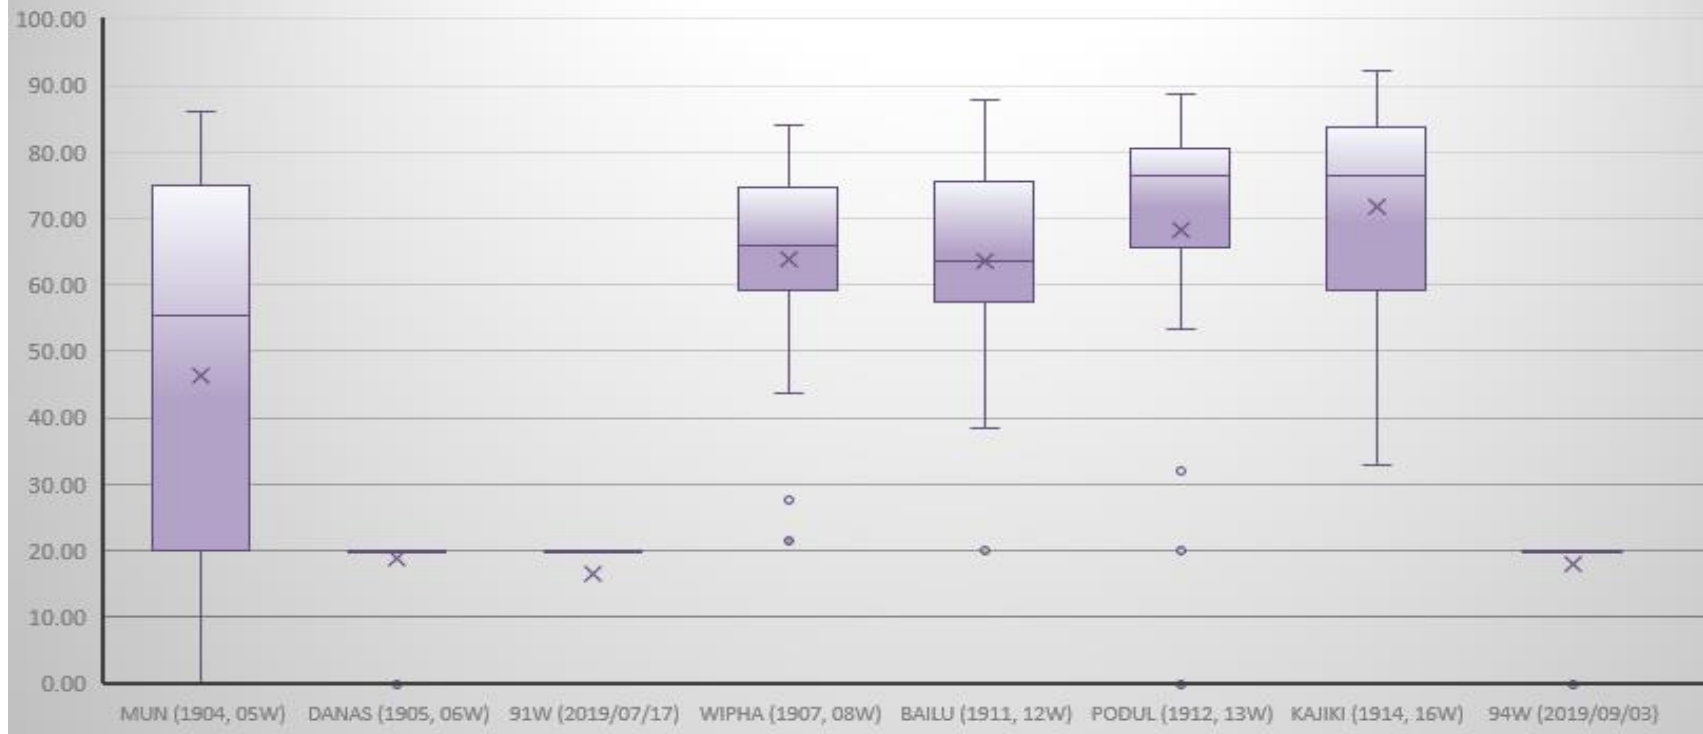

Score Distribution (by TC)

T1 Game Results		2019 ACCUMULATED		23		19		18		32	
NO. OF PARTICIPANTS				MUN (1904, 05W)		DANAS (1905, 06W)		91W (2019/07/17)		WIPHA (1907, 08W)	
RANK	LAST RANK	RISE/FALL	NAME	ROUND	ACCUMULATED SCORE	ROUND SCORE	SUBTOTAL	ROUND SCORE	SUBTOTAL	ROUND SCORE	SUBTOTAL
1	1	0	adrianou0328	8	457.00	81.08	81.08	20.00	101.08	20.00	121.08
2	2	0	(...)	7	452.13	76.00	76.00	20.00	96.00	N/A	96.00
3	3	0	EtneCivKroy	8	423.88	73.75	73.75	20.00	93.75	20.00	113.75
4	4	0	蘿莉愛蜜莉	8	411.12	73.75	73.75	20.00	93.75	20.00	113.75
5	5	0	Ryu4D	8	404.85	55.41	55.41	20.00	75.41	20.00	95.41
6	6	0	降世風迷	8	400.73	59.35	59.35	20.00	79.35	20.00	99.35
7	7	0	Mikuhare	8	399.57	76.27	76.27	20.00	96.27	20.00	116.27
8	8	0	慕容謙信	7	371.54	N/A	0.00	20.00	20.00	20.00	40.00
9	9	0	kutartrain	8	358.66	0.00	0.00	20.00	20.00	20.00	40.00
10	10	0	kongcheung	8	349.20	71.50	71.50	20.00	91.50	20.00	111.50
11	11	0	Hoho	8	325.12	76.00	76.00	20.00	96.00	20.00	116.00
12	14	2	Gavin	8	306.51	0.00	0.00	20.00	20.00	0.00	20.00
13	12	1	Sunnyman111	6	301.25	52.98	52.98	N/A	52.98	20.00	72.98
14	13	1	loklok0701	4	299.67	N/A	0.00	N/A	0.00	N/A	0.00
15	16	1	Kenneth	6	293.63	83.75	83.75	20.00	103.75	20.00	123.75
16	15	1	ElsonYkc	4	285.59	N/A	0.00	N/A	0.00	N/A	0.00
17	17	0	ESSConson	8	270.13	0.00	0.00	20.00	20.00	0.00	20.00
18	18	0	Thomas Ho	6	268.38	N/A	0.00	20.00	20.00	20.00	40.00
19	19	0	Bill Cheng	5	240.65	0.00	0.00	N/A	0.00	N/A	0.00
20	20	0	mindulle	3	181.77	57.80	57.80	N/A	57.80	N/A	57.80
21	25	4	Raymond765	4	176.50	N/A	0.00	20.00	20.00	N/A	20.00
22	21	1	Kel	2	168.50	N/A	0.00	N/A	0.00	N/A	0.00
23	22	1	Cheng Kai Hing jacky	4	166.26	38.00	38.00	N/A	38.00	0.00	38.00
24	23	1	him8212	2	164.25	85.97	85.97	N/A	85.97	N/A	85.97
25	24	1	羊肉麵	2	164.11	N/A	0.00	N/A	0.00	N/A	0.00
26	26	0	熱帶氣旋迷	3	118.89	N/A	0.00	N/A	0.00	N/A	0.00
27	27	0	mickey	3	86.13	20.00	20.00	N/A	20.00	N/A	20.00
28	28	0	Herbert Chan	1	81.55	N/A	0.00	N/A	0.00	N/A	0.00
29	29	0	Eric Tsang	1	77.63	N/A	0.00	N/A	0.00	N/A	0.00
30	30	0	kazeki	1	77.25	N/A	0.00	N/A	0.00	N/A	0.00
31	31	0	Alex	2	76.88	0.00	0.00	N/A	0.00	N/A	0.00
32	32	0	Thomas chan	1	75.61	N/A	0.00	N/A	0.00	N/A	0.00
33	33	0	pto_907	1	71.13	N/A	0.00	N/A	0.00	N/A	0.00
34	34	0	typhoonholics	3	60.00	20.00	20.00	20.00	40.00	20.00	60.00
35	35	0	rctp68	1	56.53	N/A	0.00	N/A	0.00	N/A	0.00
36	36	0	mickey	1	53.35	N/A	0.00	N/A	0.00	N/A	0.00
37	37	0	Franklin	1	50.13	N/A	0.00	N/A	0.00	N/A	0.00
38	38	0	Anthony wu	1	43.78	43.78	43.78	N/A	43.78	N/A	43.78
39	39	0	raymond siu	1	43.72	N/A	0.00	N/A	0.00	N/A	0.00
40	40	0	Tony cheung	1	21.63	N/A	0.00	N/A	0.00	N/A	0.00
41	41	0	Fish_Noob	1	20.00	20.00	20.00	N/A	20.00	N/A	20.00
41	41	0	Qomolengma	1	20.00	N/A	0.00	20.00	20.00	N/A	20.00
41	41	0	mickey	2	20.00	N/A	0.00	N/A	0.00	20.00	20.00
41	41	0	danielcc	1	20.00	N/A	0.00	N/A	0.00	N/A	0.00
41	N/A	N/A	SamLi	1	20.00	N/A	0.00	N/A	0.00	N/A	0.00
41	N/A	N/A	Tommy Chan	1	20.00	N/A	0.00	N/A	0.00	N/A	0.00
47	45	2	Cheng Kai Hing jacky	1	0.00	N/A	0.00	0.00	0.00	N/A	0.00