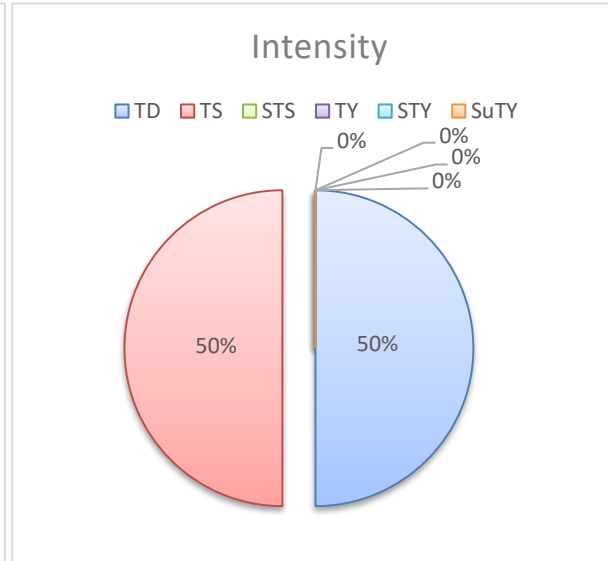

T1 Game Results

94W (2019/09/03)

VALID SUBMISSION TIME: 2019/09/03 14:00 - 2019/09/04 14:00

ACTUAL	T1_No	NO SIGNAL	NUMBER 1 ISSUED												
RANK	NAME	T1?	START DATE & TIME	LAT	LONG	INTENSITY	DURATION	HIGHEST SIGNAL	CPA (km)	WIND (km/h)	SUBMISSION DATE & TIME	ERROR	BONUS	FINAL ERROR	SCORE
1	Mikuhare	T1_No	0000/00/00 00:00	0.0	0.0	FALSE	0:00	FALSE	#N/A	#N/A	2019/09/03 16:00:13	0.00		0.00	20.00
1	Kenneth	T1_No	0000/00/00 00:00	0.0	0.0	FALSE	0:00	FALSE	#N/A	#N/A	2019/09/03 16:16:50	0.00		0.00	20.00
1	降世風迷	T1_No	0000/00/00 00:00	0.0	0.0	FALSE	0:00	FALSE	#N/A	#N/A	2019/09/03 16:22:01	0.00		0.00	20.00
1	Gavin	T1_No	0000/00/00 00:00	0.0	0.0	FALSE	0:00	FALSE	#N/A	#N/A	2019/09/03 17:12:10	0.00		0.00	20.00
1	Ryu4D	T1_No	0000/00/00 00:00	0.0	0.0	FALSE	0:00	FALSE	#N/A	#N/A	2019/09/03 17:32:04	0.00		0.00	20.00
1	adrianou0328	T1_No	0000/00/00 00:00	0.0	0.0	FALSE	0:00	FALSE	#N/A	#N/A	2019/09/03 18:04:55	0.00		0.00	20.00
1	kutartrain	T1_No	0000/00/00 00:00	0.0	0.0	FALSE	0:00	FALSE	#N/A	#N/A	2019/09/03 20:53:43	0.00		0.00	20.00
1	kongcheung	T1_No	0000/00/00 00:00	0.0	0.0	FALSE	0:00	FALSE	#N/A	#N/A	2019/09/03 22:24:00	0.00		0.00	20.00
1	蘿莉愛蜜莉	T1_No	0000/00/00 00:00	0.0	0.0	FALSE	0:00	FALSE	#N/A	#N/A	2019/09/03 22:40:44	0.00		0.00	20.00
1	(.:.)	T1_No	0000/00/00 00:00	0.0	0.0	FALSE	0:00	FALSE	#N/A	#N/A	2019/09/03 22:51:51	0.00		0.00	20.00
1	SamLi	T1_No	0000/00/00 00:00	0.0	0.0	FALSE	0:00	FALSE	#N/A	#N/A	2019/09/04 00:26:48	0.00		0.00	20.00
1	EtnecivKroy	T1_No	0000/00/00 00:00	0.0	0.0	FALSE	0:00	FALSE	#N/A	#N/A	2019/09/04 00:50:04	0.00		0.00	20.00
1	Thomas Ho	T1_No	0000/00/00 00:00	0.0	0.0	FALSE	0:00	FALSE	#N/A	#N/A	2019/09/04 02:05:17	0.00		0.00	20.00
1	Hoho	T1_No	0000/00/00 00:00	0.0	0.0	FALSE	0:00	FALSE	#N/A	#N/A	2019/09/04 07:15:17	0.00		0.00	20.00
1	慕容謙信	T1_No	0000/00/00 00:00	0.0	0.0	FALSE	0:00	FALSE	#N/A	#N/A	2019/09/04 07:28:16	0.00		0.00	20.00
1	raymond765	T1_No	0000/00/00 00:00	0.0	0.0	FALSE	0:00	FALSE	#N/A	#N/A	2019/09/04 09:21:46	0.00		0.00	20.00
1	Tommy Chan	T1_No	0000/00/00 00:00	0.0	0.0	FALSE	0:00	FALSE	#N/A	#N/A	2019/09/04 10:02:59	0.00		0.00	20.00
1	Bill Cheng	T1_No	0000/00/00 00:00	0.0	0.0	FALSE	0:00	FALSE	#N/A	#N/A	2019/09/04 10:45:05	0.00		0.00	20.00
#####	mickey	T1_Yes	2019/09/05 05:40	19.6	115.1	TS	12:00	T8	200	112	2019/09/03 18:29:04	WRONG		WRONG	0.00
#####	ESSConson	T1_Yes	2019/09/05 08:40	18.6	111.0	TD	16:00	T3	150	60	2019/09/04 01:57:45	WRONG		WRONG	0.00
Invalid Submission(s):															
	Essconson	T1_No	0000/00/00 00:00	0.0	0.0	FALSE	0:00	FALSE	#N/A	#N/A	2019/09/04 12:03:36	SECOND SUBMISSION			

NOTE: Participants will NOT get any bonus if they submitted their forecasts within 3 hours before the T1 issuing time even if their submissions were the first 10 earliest.