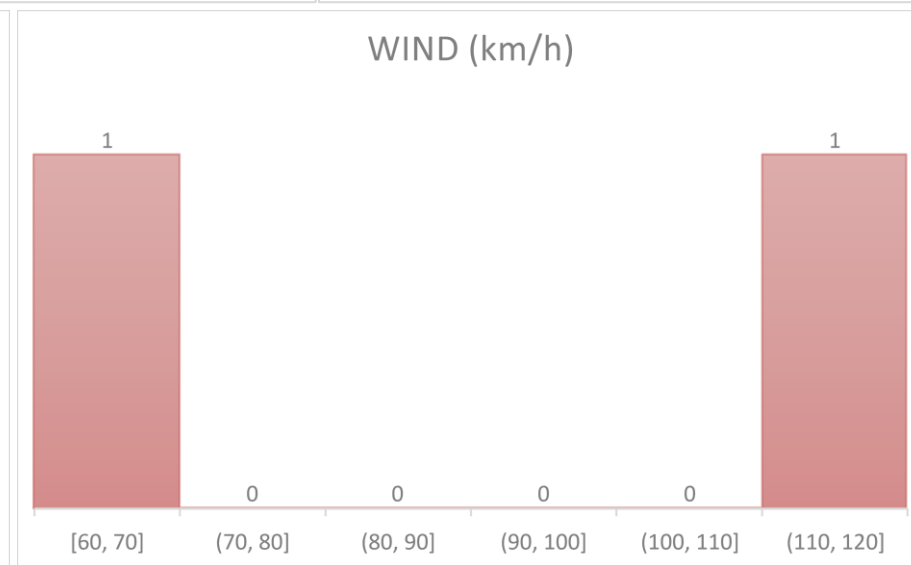

T1 Game Results

94W (2019/09/03)

VALID SUBMISSION TIME: 2019/09/03 14:00 - 2019/09/04 14:00

ACTUAL	T1_No	NO SIGNAL	NUMBER 1 ISSUED												
RANK	NAME	T1?	START DATE & TIME	LAT	LONG	INTENSITY	DURATION	HIGHEST SIGNAL	CPA (km)	WIND (km/h)	SUBMISSION DATE & TIME	ERROR	BONUS	FINAL ERROR	SCORE
1	Mikuhare	T1_No	0000/00/00 00:00	0.0	0.0	FALSE	0:00	FALSE	#N/A	#N/A	2019/09/03 16:00:13	0.00		0.00	20.00
1	Kenneth	T1_No	0000/00/00 00:00	0.0	0.0	FALSE	0:00	FALSE	#N/A	#N/A	2019/09/03 16:16:50	0.00		0.00	20.00
1	降世風迷	T1_No	0000/00/00 00:00	0.0	0.0	FALSE	0:00	FALSE	#N/A	#N/A	2019/09/03 16:22:01	0.00		0.00	20.00
1	Gavin	T1_No	0000/00/00 00:00	0.0	0.0	FALSE	0:00	FALSE	#N/A	#N/A	2019/09/03 17:12:10	0.00		0.00	20.00
1	Ryu4D	T1_No	0000/00/00 00:00	0.0	0.0	FALSE	0:00	FALSE	#N/A	#N/A	2019/09/03 17:32:04	0.00		0.00	20.00
1	adrianou0328	T1_No	0000/00/00 00:00	0.0	0.0	FALSE	0:00	FALSE	#N/A	#N/A	2019/09/03 18:04:55	0.00		0.00	20.00
1	kutartrain	T1_No	0000/00/00 00:00	0.0	0.0	FALSE	0:00	FALSE	#N/A	#N/A	2019/09/03 20:53:43	0.00		0.00	20.00
1	kongcheung	T1_No	0000/00/00 00:00	0.0	0.0	FALSE	0:00	FALSE	#N/A	#N/A	2019/09/03 22:24:00	0.00		0.00	20.00
1	蘿莉愛蜜莉	T1_No	0000/00/00 00:00	0.0	0.0	FALSE	0:00	FALSE	#N/A	#N/A	2019/09/03 22:40:44	0.00		0.00	20.00
1	(.:.)	T1_No	0000/00/00 00:00	0.0	0.0	FALSE	0:00	FALSE	#N/A	#N/A	2019/09/03 22:51:51	0.00		0.00	20.00
1	SamLi	T1_No	0000/00/00 00:00	0.0	0.0	FALSE	0:00	FALSE	#N/A	#N/A	2019/09/04 00:26:48	0.00		0.00	20.00
1	EtnecivKroy	T1_No	0000/00/00 00:00	0.0	0.0	FALSE	0:00	FALSE	#N/A	#N/A	2019/09/04 00:50:04	0.00		0.00	20.00
1	Thomas Ho	T1_No	0000/00/00 00:00	0.0	0.0	FALSE	0:00	FALSE	#N/A	#N/A	2019/09/04 02:05:17	0.00		0.00	20.00
1	Hoho	T1_No	0000/00/00 00:00	0.0	0.0	FALSE	0:00	FALSE	#N/A	#N/A	2019/09/04 07:15:17	0.00		0.00	20.00
1	慕容謙信	T1_No	0000/00/00 00:00	0.0	0.0	FALSE	0:00	FALSE	#N/A	#N/A	2019/09/04 07:28:16	0.00		0.00	20.00
1	raymond765	T1_No	0000/00/00 00:00	0.0	0.0	FALSE	0:00	FALSE	#N/A	#N/A	2019/09/04 09:21:46	0.00		0.00	20.00
1	Tommy Chan	T1_No	0000/00/00 00:00	0.0	0.0	FALSE	0:00	FALSE	#N/A	#N/A	2019/09/04 10:02:59	0.00		0.00	20.00
1	Bill Cheng	T1_No	0000/00/00 00:00	0.0	0.0	FALSE	0:00	FALSE	#N/A	#N/A	2019/09/04 10:45:05	0.00		0.00	20.00
#####	mickey	T1_Yes	2019/09/05 05:40	19.6	115.1	TS	12:00	T8	200	112	2019/09/03 18:29:04	WRONG		WRONG	0.00
#####	ESSConson	T1_Yes	2019/09/05 08:40	18.6	111.0	TD	16:00	T3	150	60	2019/09/04 01:57:45	WRONG		WRONG	0.00
Invalid Submission(s):															
	Essconson	T1_No	0000/00/00 00:00	0.0	0.0	FALSE	0:00	FALSE	#N/A	#N/A	2019/09/04 12:03:36	SECOND SUBMISSION			

NOTE: Participants will NOT get any bonus if they submitted their forecasts within 3 hours before the T1 issuing time even if their submissions were the first 10 earliest.