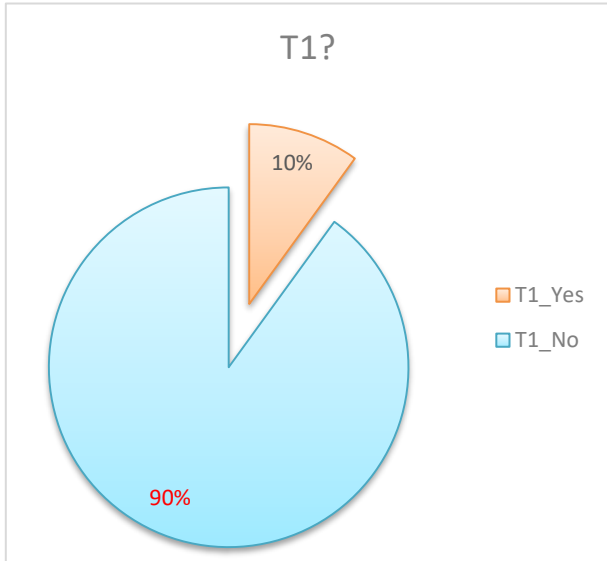

T1 Game Results

94W (2019/09/03)

VALID SUBMISSION TIME: 2019/09/03 14:00 - 2019/09/04 14:00

ACTUAL	T1_No	NO SIGNAL	NUMBER 1 ISSUED												
RANK	NAME	T1?	START DATE & TIME	LAT	LONG	INTENSITY	DURATION	HIGHEST SIGNAL	CPA (km)	WIND (km/h)	SUBMISSION DATE & TIME	ERROR	BONUS	FINAL ERROR	SCORE
1	Mikuhare	T1_No	0000/00/00 00:00	0.0	0.0	FALSE	0:00	FALSE	#N/A	#N/A	2019/09/03 16:00:13	0.00		0.00	20.00
1	Kenneth	T1_No	0000/00/00 00:00	0.0	0.0	FALSE	0:00	FALSE	#N/A	#N/A	2019/09/03 16:16:50	0.00		0.00	20.00
1	降世風迷	T1_No	0000/00/00 00:00	0.0	0.0	FALSE	0:00	FALSE	#N/A	#N/A	2019/09/03 16:22:01	0.00		0.00	20.00
1	Gavin	T1_No	0000/00/00 00:00	0.0	0.0	FALSE	0:00	FALSE	#N/A	#N/A	2019/09/03 17:12:10	0.00		0.00	20.00
1	Ryu4D	T1_No	0000/00/00 00:00	0.0	0.0	FALSE	0:00	FALSE	#N/A	#N/A	2019/09/03 17:32:04	0.00		0.00	20.00
1	adrianou0328	T1_No	0000/00/00 00:00	0.0	0.0	FALSE	0:00	FALSE	#N/A	#N/A	2019/09/03 18:04:55	0.00		0.00	20.00
1	kutartrain	T1_No	0000/00/00 00:00	0.0	0.0	FALSE	0:00	FALSE	#N/A	#N/A	2019/09/03 20:53:43	0.00		0.00	20.00
1	kongcheung	T1_No	0000/00/00 00:00	0.0	0.0	FALSE	0:00	FALSE	#N/A	#N/A	2019/09/03 22:24:00	0.00		0.00	20.00
1	蘿莉愛蜜莉	T1_No	0000/00/00 00:00	0.0	0.0	FALSE	0:00	FALSE	#N/A	#N/A	2019/09/03 22:40:44	0.00		0.00	20.00
1	(.:.)	T1_No	0000/00/00 00:00	0.0	0.0	FALSE	0:00	FALSE	#N/A	#N/A	2019/09/03 22:51:51	0.00		0.00	20.00
1	SamLi	T1_No	0000/00/00 00:00	0.0	0.0	FALSE	0:00	FALSE	#N/A	#N/A	2019/09/04 00:26:48	0.00		0.00	20.00
1	EtnecivKroy	T1_No	0000/00/00 00:00	0.0	0.0	FALSE	0:00	FALSE	#N/A	#N/A	2019/09/04 00:50:04	0.00		0.00	20.00
1	Thomas Ho	T1_No	0000/00/00 00:00	0.0	0.0	FALSE	0:00	FALSE	#N/A	#N/A	2019/09/04 02:05:17	0.00		0.00	20.00
1	Hoho	T1_No	0000/00/00 00:00	0.0	0.0	FALSE	0:00	FALSE	#N/A	#N/A	2019/09/04 07:15:17	0.00		0.00	20.00
1	慕容謙信	T1_No	0000/00/00 00:00	0.0	0.0	FALSE	0:00	FALSE	#N/A	#N/A	2019/09/04 07:28:16	0.00		0.00	20.00
1	raymond765	T1_No	0000/00/00 00:00	0.0	0.0	FALSE	0:00	FALSE	#N/A	#N/A	2019/09/04 09:21:46	0.00		0.00	20.00
1	Tommy Chan	T1_No	0000/00/00 00:00	0.0	0.0	FALSE	0:00	FALSE	#N/A	#N/A	2019/09/04 10:02:59	0.00		0.00	20.00
1	Bill Cheng	T1_No	0000/00/00 00:00	0.0	0.0	FALSE	0:00	FALSE	#N/A	#N/A	2019/09/04 10:45:05	0.00		0.00	20.00
#####	mickey	T1_Yes	2019/09/05 05:40	19.6	115.1	TS	12:00	T8	200	112	2019/09/03 18:29:04	WRONG		WRONG	0.00
#####	ESSConson	T1_Yes	2019/09/05 08:40	18.6	111.0	TD	16:00	T3	150	60	2019/09/04 01:57:45	WRONG		WRONG	0.00
Invalid Submission(s):															
	Essconson	T1_No	0000/00/00 00:00	0.0	0.0	FALSE	0:00	FALSE	#N/A	#N/A	2019/09/04 12:03:36	SECOND SUBMISSION			

NOTE: Participants will NOT get any bonus if they submitted their forecasts within 3 hours before the T1 issuing time even if their submissions were the first 10 earliest.