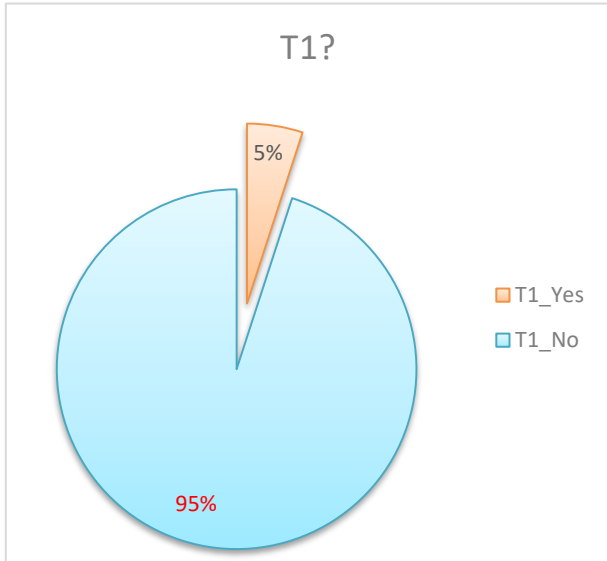

T1 Game Results

KAMMURI (1928, 29W)

VALID SUBMISSION TIME: 2019/12/03 00:30 - 2019/12/04 00:30

ACTUAL	T1_No	NO SIGNAL	NUMBER 1 ISSUED												
RANK	NAME	T1?	START DATE & TIME	LAT	LONG	INTENSITY	DURATION	HIGHEST SIGNAL	CPA (km)	WIND (km/h)	SUBMISSION DATE & TIME	ERROR	BONUS	FINAL ERROR	SCORE
1	adrianou0328	T1_No	0000/00/00 00:00	0.0	0.0	FALSE	0:00	FALSE	#N/A	#N/A	2019/12/03 01:00:45	0.00		0.00	20.00
1	唔學popo呢OT · 走過	T1_No	0000/00/00 00:00	0.0	0.0	FALSE	0:00	FALSE	#N/A	#N/A	2019/12/03 01:11:19	0.00		0.00	20.00
1	kutartrain	T1_No	0000/00/00 00:00	0.0	0.0	FALSE	0:00	FALSE	#N/A	#N/A	2019/12/03 02:54:43	0.00		0.00	20.00
1	Thomas Ho	T1_No	0000/00/00 00:00	0.0	0.0	FALSE	0:00	FALSE	#N/A	#N/A	2019/12/03 03:56:23	0.00		0.00	20.00
1	蘿莉愛蜜莉	T1_No	0000/00/00 00:00	0.0	0.0	FALSE	0:00	FALSE	#N/A	#N/A	2019/12/03 05:22:44	0.00		0.00	20.00
1	慕容謙信	T1_No	0000/00/00 00:00	0.0	0.0	FALSE	0:00	FALSE	#N/A	#N/A	2019/12/03 07:25:24	0.00		0.00	20.00
1	Ryu4D	T1_No	0000/00/00 00:00	0.0	0.0	FALSE	0:00	FALSE	#N/A	#N/A	2019/12/03 07:44:00	0.00		0.00	20.00
1	EtnecivKroy	T1_No	0000/00/00 00:00	0.0	0.0	FALSE	0:00	FALSE	#N/A	#N/A	2019/12/03 09:29:15	0.00		0.00	20.00
1	Tommy Chan	T1_No	0000/00/00 00:00	0.0	0.0	FALSE	0:00	FALSE	#N/A	#N/A	2019/12/03 10:26:16	0.00		0.00	20.00
1	Mikuhare	T1_No	0000/00/00 00:00	0.0	0.0	FALSE	0:00	FALSE	#N/A	#N/A	2019/12/03 10:56:09	0.00		0.00	20.00
1	Kenneth	T1_No	0000/00/00 00:00	0.0	0.0	FALSE	0:00	FALSE	#N/A	#N/A	2019/12/03 15:17:35	0.00		0.00	20.00
1	降世風迷	T1_No	0000/00/00 00:00	0.0	0.0	FALSE	0:00	FALSE	#N/A	#N/A	2019/12/03 16:57:00	0.00		0.00	20.00
1	Gavin	T1_No	0000/00/00 00:00	0.0	0.0	FALSE	0:00	FALSE	#N/A	#N/A	2019/12/03 20:04:06	0.00		0.00	20.00
1	chairrex	T1_No	0000/00/00 00:00	0.0	0.0	FALSE	0:00	FALSE	#N/A	#N/A	2019/12/03 21:01:36	0.00		0.00	20.00
1	him8212	T1_No	0000/00/00 00:00	0.0	0.0	FALSE	0:00	FALSE	#N/A	#N/A	2019/12/03 21:49:01	0.00		0.00	20.00
1	SunnyMan	T1_No	0000/00/00 00:00	0.0	0.0	FALSE	0:00	FALSE	#N/A	#N/A	2019/12/03 21:54:18	0.00		0.00	20.00
1	Hoho	T1_No	0000/00/00 00:00	0.0	0.0	FALSE	0:00	FALSE	#N/A	#N/A	2019/12/03 23:03:52	0.00		0.00	20.00
1	Bill Cheng	T1_No	0000/00/00 00:00	0.0	0.0	FALSE	0:00	FALSE	#N/A	#N/A	2019/12/03 23:25:28	0.00		0.00	20.00
1	ESSConson	T1_No	0000/00/00 00:00	0.0	0.0	FALSE	0:00	FALSE	#N/A	#N/A	2019/12/03 23:31:35	0.00		0.00	20.00
#####	mickey	T1_Yes	2019/12/03 14:00	18.7	118.5	TY	12:00	T1	40	35	2019/12/03 12:49:38	WRONG		WRONG	0.00
Invalid Submission(s):															
	Siu Pak Tung	T1_No	0000/00/00 00:00	0.0	0.0	FALSE	0:00	FALSE	#N/A	#N/A	2019/12/05 17:50:51	AFTER VALID SUBMISSION TIME			

NOTE: Participants will NOT get any bonus if they submitted their forecasts within 3 hours before the T1 issuing time even if their submissions were the first 10 earliest.