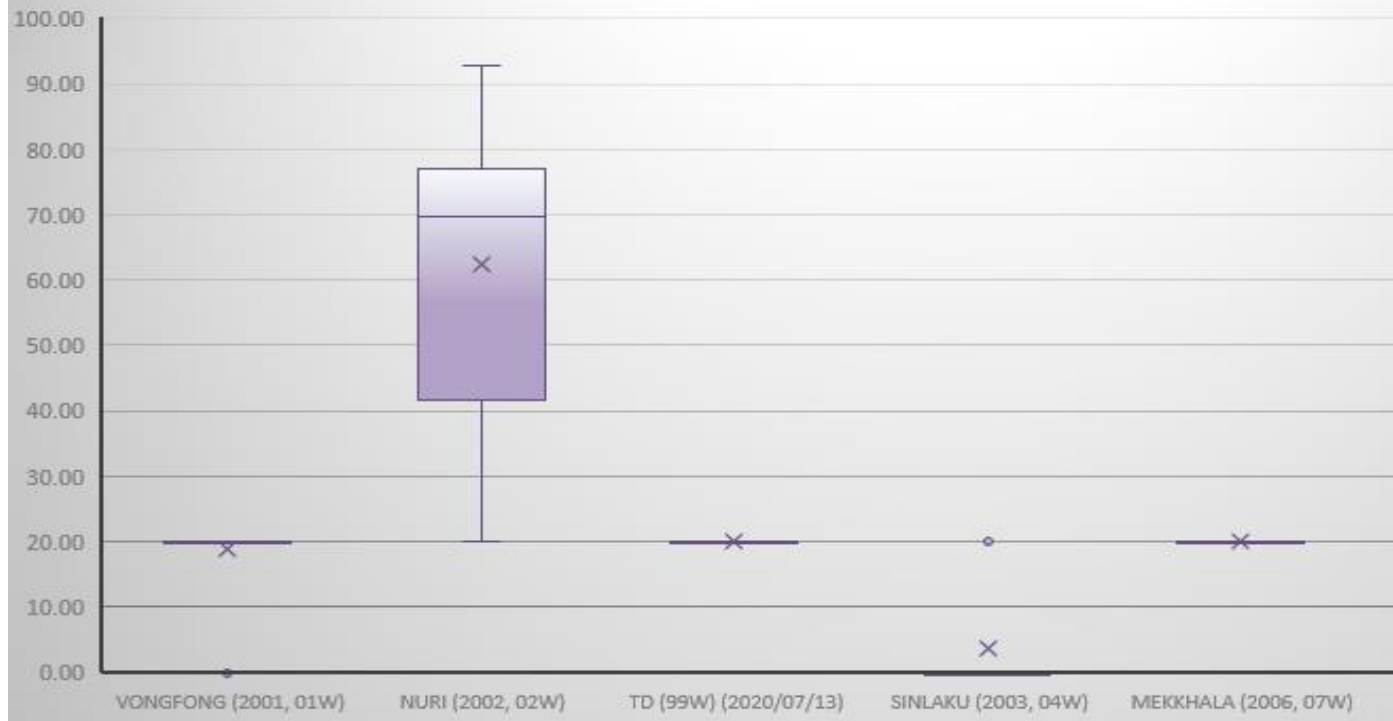

T1 Game Results

MEKKHALA (2006, 07W)

VALID SUBMISSION TIME: 2020/08/10 00:30 - 2020/08/11 00:30

ACTUAL														T1 No	NO SIGNAL	NUMBER 1 ISSUED	:
RANK	NAME	T1?	START DATE & TIME	LAT	LONG	INTENSITY	DURATION	HIGHEST SIGNAL	CPA (km)	WIND (km/h)	SUBMISSION DATE & TIME	ERROR	BONUS	FINAL ERROR	SCORE		
1	廢青風迷	T1_No	0000/00/00 00:00	0.0	0.0	FALSE	0:00	FALSE	#N/A	#N/A	2020/08/10 01:01:04	0.00		0.00	20.00		
1	蘿莉愛蜜莉	T1_No	0000/00/00 00:00	0.0	0.0	FALSE	0:00	FALSE	#N/A	#N/A	2020/08/10 02:22:25	0.00		0.00	20.00		
1	Heigo	T1_No	0000/00/00 00:00	0.0	0.0	FALSE	0:00	FALSE	#N/A	#N/A	2020/08/10 10:13:02	0.00		0.00	20.00		
1	EtnecivKroy	T1_No	0000/00/00 00:00	0.0	0.0	FALSE	0:00	FALSE	#N/A	#N/A	2020/08/10 11:49:35	0.00		0.00	20.00		
1	(...)	T1_No	0000/00/00 00:00	0.0	0.0	FALSE	0:00	FALSE	#N/A	#N/A	2020/08/10 12:29:51	0.00		0.00	20.00		
1	Mikuhare	T1_No	0000/00/00 00:00	0.0	0.0	FALSE	0:00	FALSE	#N/A	#N/A	2020/08/10 13:11:34	0.00		0.00	20.00		
1	熱帶氣旋迷	T1_No	0000/00/00 00:00	0.0	0.0	FALSE	0:00	FALSE	#N/A	#N/A	2020/08/10 16:06:42	0.00		0.00	20.00		
1	Bill Cheng	T1_No	0000/00/00 00:00	0.0	0.0	FALSE	0:00	FALSE	#N/A	#N/A	2020/08/10 15:30:17	0.00		0.00	20.00		
1	Ryu4D	T1_No	0000/00/00 00:00	0.0	0.0	FALSE	0:00	FALSE	#N/A	#N/A	2020/08/10 16:50:27	0.00		0.00	20.00		
1	Hoho	T1_No	0000/00/00 00:00	0.0	0.0	FALSE	0:00	FALSE	#N/A	#N/A	2020/08/10 18:32:17	0.00		0.00	20.00		
1	慕容謙信	T1_No	0000/00/00 00:00	0.0	0.0	FALSE	0:00	FALSE	#N/A	#N/A	2020/08/10 21:38:08	0.00		0.00	20.00		

Invalid Submission(s):

NOTE: Participants will NOT get any bonus if they submitted their forecasts within 3 hours before the T1 issuing time even if their submissions were the first 10 earliest.

Score Distribution (by TC)