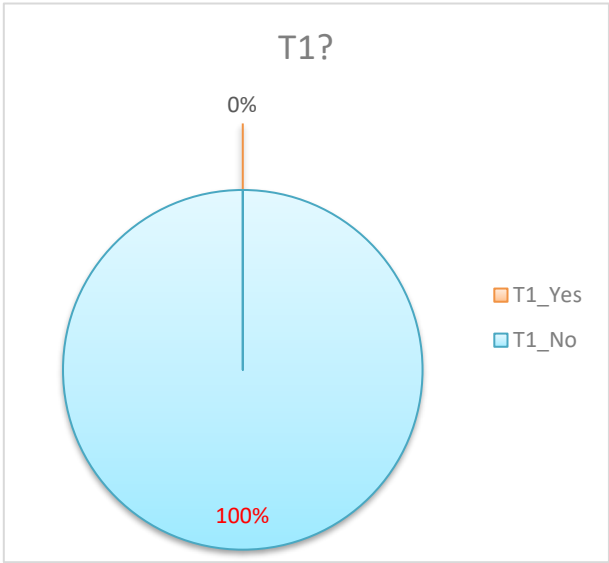

## T1 Game Results

CHOI-WAN (2103, 04W)

VALID SUBMISSION TIME: 2021/06/02 03:30 - 2021/06/03 03:30

ACTUAL T1 No NO SIGNAL NUMBER 1 ISSUED :													
RANK NAME	T1?	START DATE & TIME	LAT	LONG	INTENSITY	DURATION	HIGHEST SIGNAL	CPA (km)	WIND (km/h)	SUBMISSION DATE & TIME	ERROR	BONUS FINAL ERROR	SCORE
1 Mikuhare	T1_No	0000/00/00 00:00	0.0	0.0	FALSE	0:00	FALSE	#N/A	#N/A	2021/06/02 10:02:17	0.00	0.00	20.00
1 Gavin	T1_No	0000/00/00 00:00	0.0	0.0	FALSE	0:00	FALSE	#N/A	#N/A	2021/06/02 10:10:35	0.00	0.00	20.00
1 (.)	T1_No	0000/00/00 00:00	0.0	0.0	FALSE	0:00	FALSE	#N/A	#N/A	2021/06/02 10:23:13	0.00	0.00	20.00
1 EtnecivKroy	T1_No	0000/00/00 00:00	0.0	0.0	FALSE	0:00	FALSE	#N/A	#N/A	2021/06/02 10:46:53	0.00	0.00	20.00
1 CykEison	T1_No	0000/00/00 00:00	0.0	0.0	FALSE	0:00	FALSE	#N/A	#N/A	2021/06/02 12:04:55	0.00	0.00	20.00
1 慕容謙信	T1_No	0000/00/00 00:00	0.0	0.0	FALSE	0:00	FALSE	#N/A	#N/A	2021/06/02 14:14:07	0.00	0.00	20.00
1 心木中金	T1_No	0000/00/00 00:00	0.0	0.0	FALSE	0:00	FALSE	#N/A	#N/A	2021/06/02 15:42:45	0.00	0.00	20.00
1 Someldiot	T1_No	0000/00/00 00:00	0.0	0.0	FALSE	0:00	FALSE	#N/A	#N/A	2021/06/02 16:16:21	0.00	0.00	20.00
1 LTH (Hin Hin Observa	T1_No	0000/00/00 00:00	0.0	0.0	FALSE	0:00	FALSE	#N/A	#N/A	2021/06/02 16:33:08	0.00	0.00	20.00
1 蘿莉愛蜜莉	T1_No	0000/00/00 00:00	0.0	0.0	FALSE	0:00	FALSE	#N/A	#N/A	2021/06/02 17:44:14	0.00	0.00	20.00
1 Ghostman	T1_No	0000/00/00 00:00	0.0	0.0	FALSE	0:00	FALSE	#N/A	#N/A	2021/06/02 18:29:12	0.00	0.00	20.00
1 Ryu4D	T1_No	0000/00/00 00:00	0.0	0.0	FALSE	0:00	FALSE	#N/A	#N/A	2021/06/02 23:52:56	0.00	0.00	20.00
1 RT	T1_No	0000/00/00 00:00	0.0	0.0	FALSE	0:00	FALSE	#N/A	#N/A	2021/06/03 03:08:01	0.00	0.00	20.00

Invalid Submission(s):

**NOTE:** Participants will NOT get any bonus if they submitted their forecasts within 3 hours before the T1 issuing time even if their submissions were the first 10 earliest.