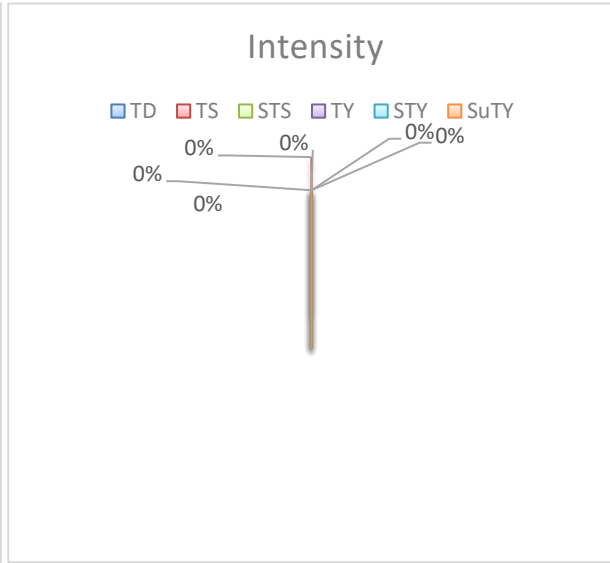

## T1 Game Results

CHOI-WAN (2103, 04W)

VALID SUBMISSION TIME: 2021/06/02 03:30 - 2021/06/03 03:30

ACTUAL T1 No NO SIGNAL NUMBER 1 ISSUED :													
RANK NAME	T1?	START DATE & TIME	LAT	LONG	INTENSITY	DURATION	HIGHEST SIGNAL	CPA (km)	WIND (km/h)	SUBMISSION DATE & TIME	ERROR	BONUS FINAL ERROR	SCORE
1 Mikuhare	T1_No	0000/00/00 00:00	0.0	0.0	FALSE	0:00	FALSE	#N/A	#N/A	2021/06/02 10:02:17	0.00	0.00	20.00
1 Gavin	T1_No	0000/00/00 00:00	0.0	0.0	FALSE	0:00	FALSE	#N/A	#N/A	2021/06/02 10:10:35	0.00	0.00	20.00
1 (.)	T1_No	0000/00/00 00:00	0.0	0.0	FALSE	0:00	FALSE	#N/A	#N/A	2021/06/02 10:23:13	0.00	0.00	20.00
1 EtnecivKroy	T1_No	0000/00/00 00:00	0.0	0.0	FALSE	0:00	FALSE	#N/A	#N/A	2021/06/02 10:46:53	0.00	0.00	20.00
1 CykEison	T1_No	0000/00/00 00:00	0.0	0.0	FALSE	0:00	FALSE	#N/A	#N/A	2021/06/02 12:04:55	0.00	0.00	20.00
1 慕容謙信	T1_No	0000/00/00 00:00	0.0	0.0	FALSE	0:00	FALSE	#N/A	#N/A	2021/06/02 14:14:07	0.00	0.00	20.00
1 心木中金	T1_No	0000/00/00 00:00	0.0	0.0	FALSE	0:00	FALSE	#N/A	#N/A	2021/06/02 15:42:45	0.00	0.00	20.00
1 Someldiot	T1_No	0000/00/00 00:00	0.0	0.0	FALSE	0:00	FALSE	#N/A	#N/A	2021/06/02 16:16:21	0.00	0.00	20.00
1 LTH (Hin Hin Observa	T1_No	0000/00/00 00:00	0.0	0.0	FALSE	0:00	FALSE	#N/A	#N/A	2021/06/02 16:33:08	0.00	0.00	20.00
1 蘿莉愛蜜莉	T1_No	0000/00/00 00:00	0.0	0.0	FALSE	0:00	FALSE	#N/A	#N/A	2021/06/02 17:44:14	0.00	0.00	20.00
1 Ghostman	T1_No	0000/00/00 00:00	0.0	0.0	FALSE	0:00	FALSE	#N/A	#N/A	2021/06/02 18:29:12	0.00	0.00	20.00
1 Ryu4D	T1_No	0000/00/00 00:00	0.0	0.0	FALSE	0:00	FALSE	#N/A	#N/A	2021/06/02 23:52:56	0.00	0.00	20.00
1 RT	T1_No	0000/00/00 00:00	0.0	0.0	FALSE	0:00	FALSE	#N/A	#N/A	2021/06/03 03:08:01	0.00	0.00	20.00

Invalid Submission(s):

**NOTE:** Participants will NOT get any bonus if they submitted their forecasts within 3 hours before the T1 issuing time even if their submissions were the first 10 earliest.