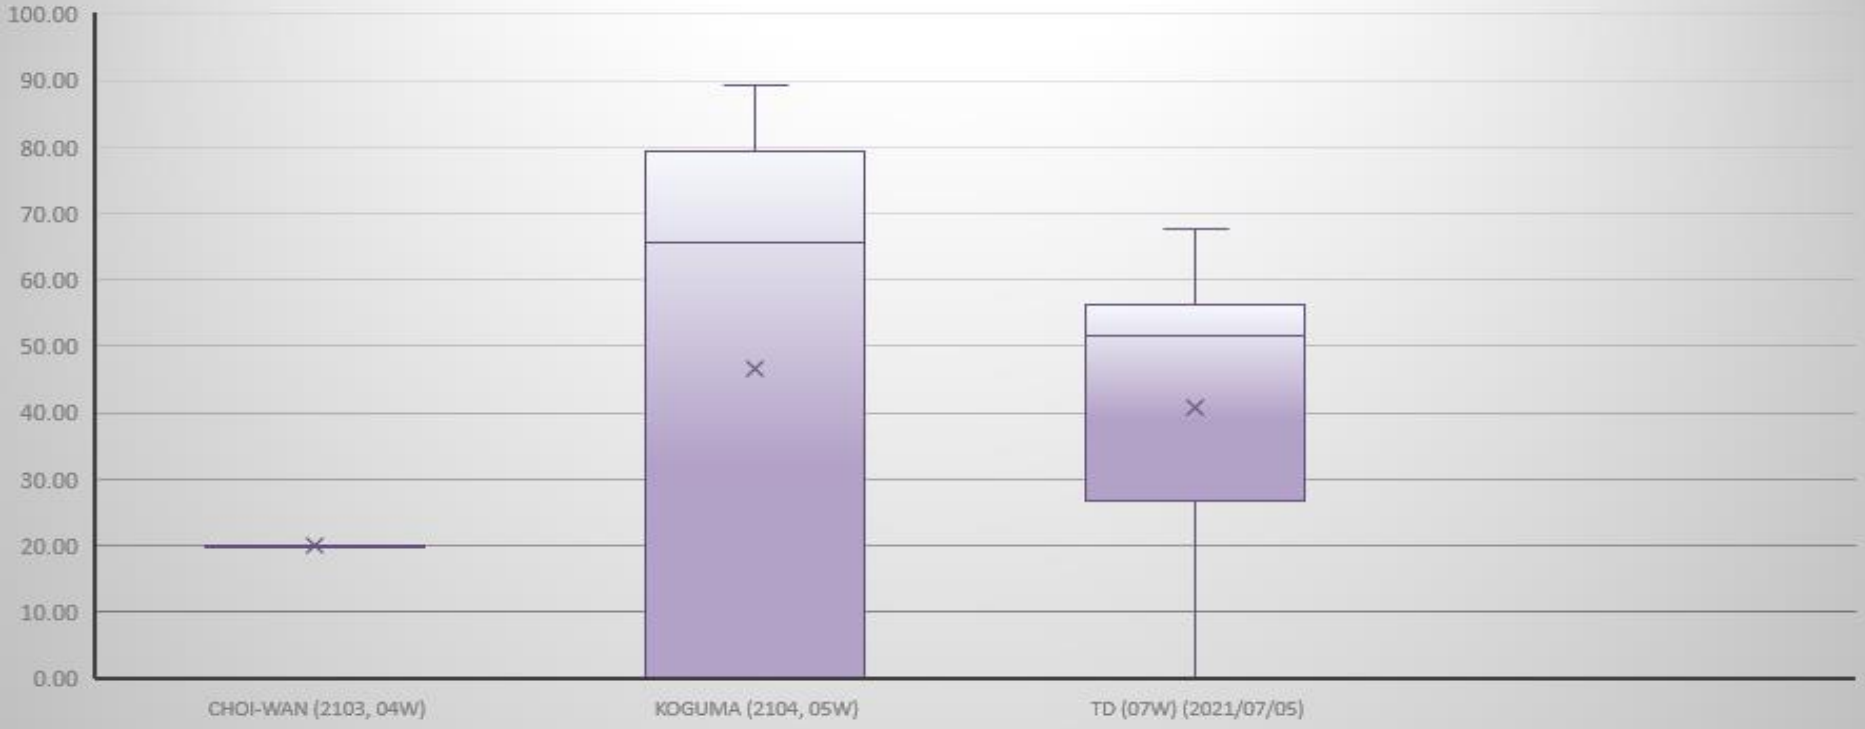

^<https://www.info.gov.hk/gia/wr/202107/06/P20210706000548.htm>

Score Distribution (by TC)

T1 Game Results		2021 ACCUMULATED		13		9		10			
NO. OF PARTICIPANTS											
RANK	LAST RANK	RISE/FALL	NAME	ROUND	ACCUMULATED SCORE	CHOI-WAN (2103, 04W) ROUND SCORE	CHOI-WAN (2103, 04W) SUBTOTAL	KOGUMA (2104, 05W) ROUND SCORE	KOGUMA (2104, 05W) SUBTOTAL	TD (07W) (2021/07/05) ROUND SCORE	TD (07W) (2021/07/05) SUBTOTAL
1	1	0	蘿莉愛蜜莉	3	170.79	20.00	20.00	89.20	109.20	61.59	170.79
2	2	0	EtnecivKroy	3	152.83	20.00	20.00	82.36	102.36	50.27	152.63
3	3	0	心木中金	3	152.59	20.00	20.00	79.43	99.43	53.16	152.59
4	4	0	Gavin	3	92.33	20.00	20.00	72.33	92.33	0.00	92.33
5	7	2	Mikuhare	2	87.71	20.00	20.00	N/A	20.00	67.71	87.71
6	7	1	Ryu4D	2	77.16	20.00	20.00	N/A	20.00	57.16	77.16
7	7	0	Someldiot	2	72.75	20.00	20.00	N/A	20.00	52.75	72.75
8	7	1	慕容謙信	2	66.70	20.00	20.00	N/A	20.00	46.70	66.70
9	5	4	LTH	1	65.77	N/A	0.00	65.77	65.77	N/A	65.77
10	6	4	(...)	2	49.48	20.00	20.00	29.48	49.48	N/A	49.48
11	7	4	CykElson	2	20.00	20.00	20.00	0.00	20.00	N/A	20.00
11	7	4	LTH (Hin Hin Observator	2	20.00	20.00	20.00	N/A	20.00	0.00	20.00
11	7	4	Ghostman	1	20.00	20.00	20.00	N/A	20.00	N/A	20.00
11	7	4	RT	2	20.00	20.00	20.00	0.00	20.00	N/A	20.00
11	N/A	N/A	LTH	1	20.00	N/A	0.00	N/A	0.00	20.00	20.00
16	15	1	Heigo	1	0.00	N/A	0.00	0.00	0.00	N/A	0.00